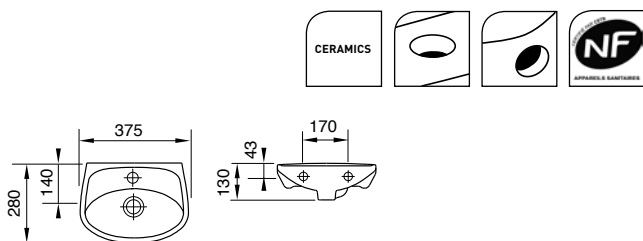

SCHLICHTER WASSERSPAß

Van Marcke Intro ist besonders benutzerfreundlich. Diese Kollektion umfasst gediegene Basisprodukte mit einer schlichten Form, die Sie jahrelang gern verwenden werden.

STAR

018501

HANDENWASSER KRAANGAT CENTRAAL 375 X 280 MM
 LAVE-MAINS AVEC TROU ROBINET CENTRAL 375 X 280 MM
 HANDWASCHBECKEN MIT ZENTRALEM HAHNLOCH 375 X 280 MM