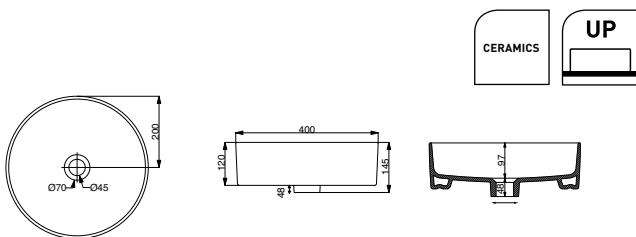

OPBOUWKOM 400 X 120 MM
LAVABO À POSER 400 X 120 MM
AUFSATZBECKEN 400 X 120 MM