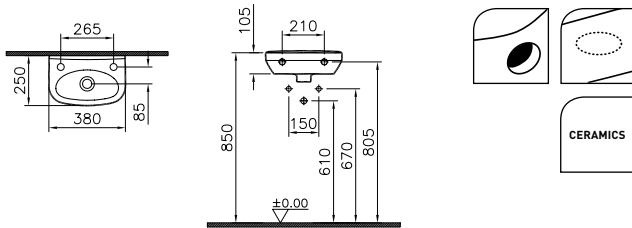

HANDENWASSER MET VOORGEBOORD KRAANGAT L & R 380 X 250 MM
LAVE-MAINS AVEC TROU PRÉPERCÉ G & D 380 X 250 MM
HANDWASCHBECKEN MIT VORGEBOHRTEM HAHNLOCH L & R 380 X 250 MM