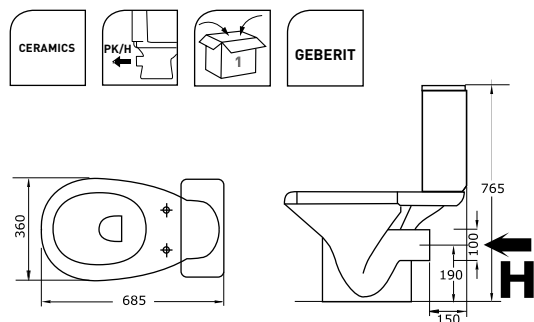

STAR 049027

PACK STAANDE WC VERHOOGD H-UITGANG 18 CM
 PACK CUVETTE À POSER SURÉLEVÉE SORTIE H 18 CM
 PACK STAND-WC ERHÖHT H ABGANG 18 CM

STAR

049024

PACK STAANDE WC H-UITGANG EN JACHTBAK MET ZITTING
 PACK CUVETTE SORTIE H ET RÉSERVOIR AVEC ABATTANT
 PACK WC BODENSTEHEND ABGANG WAAGERECHT UND SPÜLKASTEN MIT SITZ