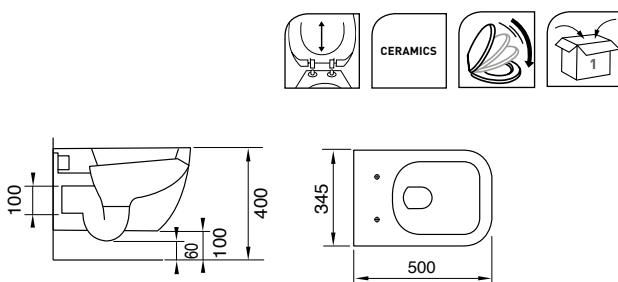

SUN 050556

PACK HANGWC RIMLESS
 PACK CUVETTE SUSPENDUE RIMLESS
 PACK WAND-WC RIMLESS

SUN 050563

HANGWC PACK
 PACK CUVETTE SUSPENDUE
 PACK WAND-WC

SUN 049120

PACK STAANDE WC UITGANG H
 PACK WC À POSER SORTIE H
 PACK STAND-WC H ABGANG