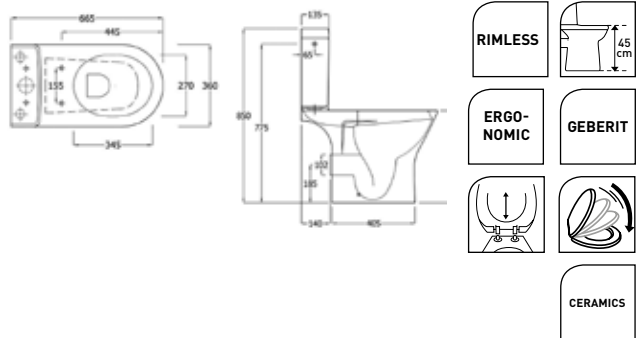

ERGOVITA

018388

LAVABO ONDERRIJDBAAR - ZONDER OVERLOOP 675 X 530 MM
LAVABO AVEC ACCESSIBILITÉ OPTIMISÉE - SANS TROP PLEIN
675 X 530 MM
WASCHTISCH UNTERFAHRBAR - OHNE ÜBERLAUF 675 X 530 MM

ERGOVITA

049134 = 049112 + 049113 + 097370

STAANDE WC VERHOOGD RIMLESS H UITGANG
WC À POSER SURÉLEVÉ RIMLESS SORTIE H
STAND-WC ERHÖHT RIMLESS H ABGANG

MOON

050562

PACK HANGWC RIMLESS
PACK CUVETTE SUSPENDUE RIMLESS
PACK WAND-WC RIMLESS

MOON

018067

OPBOUWKOM 400 X 120 MM
LAVABO À POSER 400 X 120 MM
AUFSATZBECKEN 400 X 120 MM