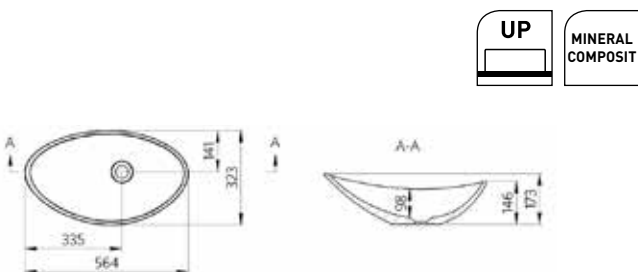

LAVABO À POSER 380 X 380 MM BONDE INCLUS
AUFSATZBECKEN 380 X 380 MM ABLAUFVENTIL INKLUSIV

JAVA DESIGN

018074

OPBOUWKOM 564 X 323 MM INCL.PLUG

LAVABO À POSER 564 X 323 MM BONDE INCLUS
AUFSATZBECKEN 564 X 323 MM ABLAUFVENTIL INKLUSIV