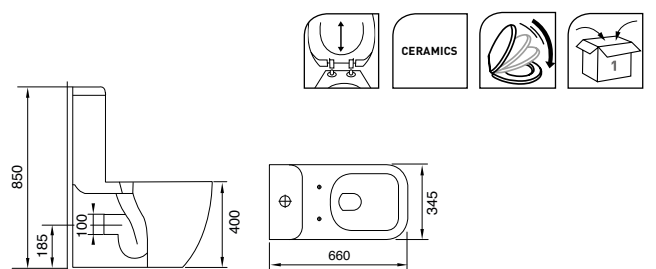

SUN 050556

PACK HANGWC RIMLESS
 PACK CUVETTE SUSPENDUE RIMLESS
 PACK WAND-WC RIMLESS

SUN 050563

HANGWC PACK
 PACK CUVETTE SUSPENDUE
 PACK WAND-WC

SUN 049120

PACK STAANDE WC UITGANG H
 PACK WC À POSER SORTIE H
 PACK STAND-WC H ABGANG