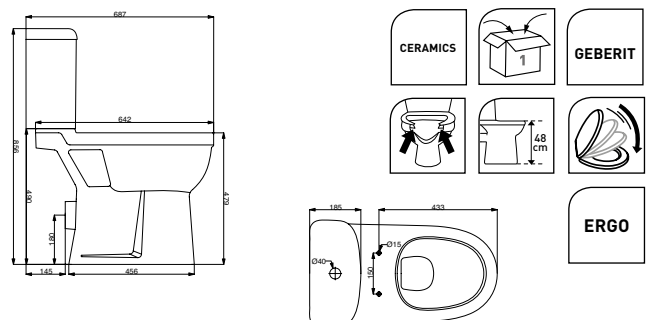

STAR 049027

PACK STAANDE WC VERHOOGD H-UITGANG 18 CM
 PACK CUVETTE À POSER SURÉLEVÉE SORTIE H 18 CM
 PACK STAND-WC ERHÖHT H ABGANG 18 CM

STAR

049024

PACK STAANDE WC H-UITGANG EN JACHTBAK MET ZITTING
 PACK CUVETTE SORTIE H ET RÉSERVOIR AVEC ABATTANT
 PACK WC BODENSTEHEND ABGANG WAAGERECHT UND SPÜLKASTEN MIT SITZ