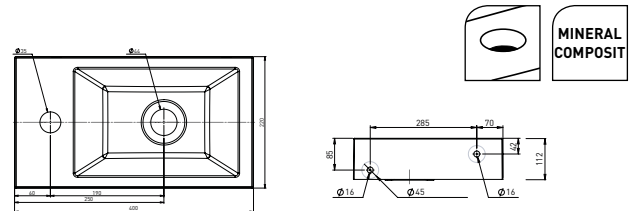

KEYNA 018081

HANDENWASSER LINKS 400 X 220 MM
 LAVE-MAINS GAUCHE 400 X 220 MM
 HANDWASCHBECKEN LINKS 400 X 220 MM

SULA 018083

HANDENWASSER LINKS 370 X 235 MM
 LAVE-MAINS GAUCHE 370 X 235 MM
 HANDWASCHBECKEN LINKS 370 X 235 MM