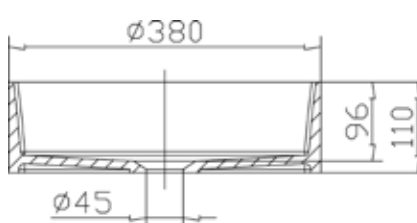

JAVA STYLE

018807

OPBOUWKOM DIA 420 MM INCL.PLUG

LAVABO À POSER DIA 420MM BONDE INCLUS
AUFSATZBECKEN DIA 420MM ABLAUFVENTIL INKLUSIV

JAVA STYLE

018804

OPBOUWKOM ROND DIA 380 MM INCL.PLUG

LAVABO À POSER ROND DIA 380 MM BONDE INCLUS
AUFSATZBECKEN RUNDE DIA 380 MM ABLAUFVENTIL INKLUSIV