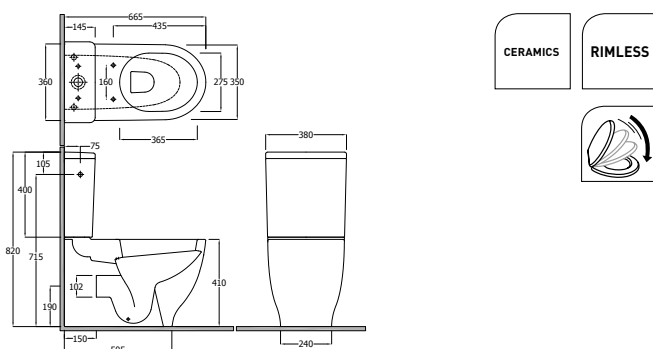

CASCATA

018120

OPBOUWKOM 550X350
 LAVABO À POSER 550X350
 AUFSATZBECKEN 550X350

CASCATA

049033+049034+093588

STAAND WC RIMLESS UITGANG H + JACHTBAK + SOFTCLOSE ZITTING
 CUVETTE SORTIE H + RÉSERVOIR + ABATTANT SOFTCLOSE
 STAND-WC ABGANG H + SPÜKASTEN + SOFTCLOSE SITZ