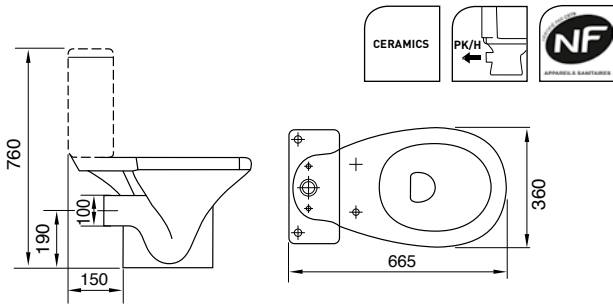

STAR

049012

STAANDE WC H-UITGANG 19 CM ZONDER ZITTING
 CUVETTE SORTIE H 19 CM SANS ABATTANT
 WC BODENSTEHEND ABGANG WAAGRECHT 19 CM OHNE SITZ

STAR

049013

STAANDE WC AO-UITGANG 24 CM ZONDER ZITTING
 CUVETTE SORTIE CA 24 CM SANS ABATTANT
 WC BODENSTEHEND ABGANG INNEN SENKRECHT 24 CM OHNE SITZ