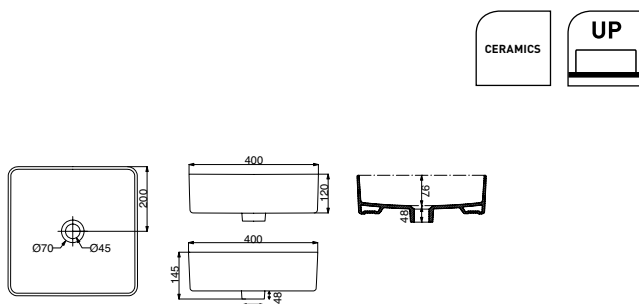

SUN

018070

OPBOUWKOM 500 X 350 MM
 LAVABO À POSER 500 X 350 MM
 AUFSATZBECKEN 500 X 350 MM

SUN

018071

OPBOUWKOM 400 X 400 MM
 LAVABO À POSER 400 X 400 MM
 AUFSATZBECKEN 400 X 400 MM

SUN 018550 - 018551

WASTAFEL KRAANGAT CENTRAAL 560 MM MET ZUIL
 LAVABO AVEC TROU ROBINET CENTRAL 560 MM AVEC COLONNE
 WASCHTISCH MIT ZENTRALEM HAHNLOCH 560 MM MIT STANDSÄULE