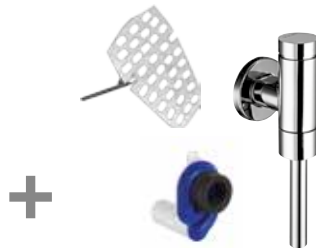

STAR +

069013

URINOIR - OPBOUWFLUSH - 300 X 300 X 625 MM
 URINOIR - ALIMENTATION VISIBLE - 300 X 300 X 625 MM
 URINAL - ZULAUF VON OBEN - 300 X 300 X 625 MM

STAR +

069010

URINOIRPACK INCLUSIEF SCHELLOMAT FLUSH
 PACK URINOIR INCLUSIF FLUSH SCHELLOMAT
 URINALPACK INKLUSIVE SCHELLOMAT FLUSH