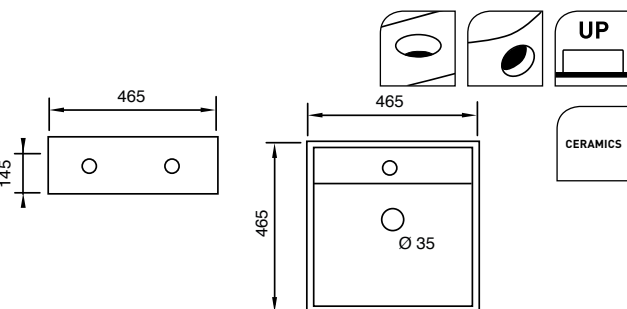

SULA 018084

HANDENWASSER RECHTS 370 X 235 MM
 LAVE-MAINS DROITE 370 X 235 MM
 HANDWASCHBECKEN RECHTS 370 X 235 MM

VIGO 018060

HANDENWASSER LINKS 250 X 500 MM
 LAVE-MAINS GAUCHE 250 X 500 MM
 HANDWASCHBECKEN LINKS 250 X 500 MM

VIGO 018068

HANDENWASSER RECHTS 250 X 500 MM
 LAVE-MAINS DROITE 250 X 500 MM
 HANDWASCHBECKEN RECHTS 250 X 500 MM

JAIPUR 018054

OPBOUWKOM 465 X 465 MM
 LAVABO À POSER 465 X 465 MM
 AUFSATZBECKEN 465 X 465 MM