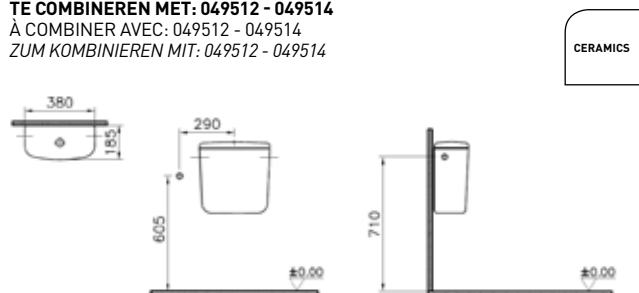

TE COMBINEREN MET: 049512 - 049514
À COMBINER AVEC: 049512 - 049514
ZUM KOMBINIEREN MIT: 049512 - 049514