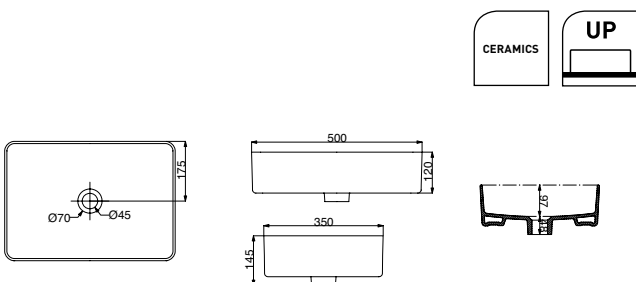

SUN

018070

OPBOUWKOM 500 X 350 MM
 LAVABO À POSER 500 X 350 MM
 AUFSATZBECKEN 500 X 350 MM

SUN

018071

OPBOUWKOM 400 X 400 MM
 LAVABO À POSER 400 X 400 MM
 AUFSATZBECKEN 400 X 400 MM

SUN 018550 - 018551

WASTAFEL KRAANGAT CENTRAAL 560 MM MET ZUIL
 LAVABO AVEC TROU ROBINET CENTRAL 560 MM AVEC COLONNE
 WASCHTISCH MIT ZENTRALEM HAHNLOCH 560 MM MIT STANDSÄULE