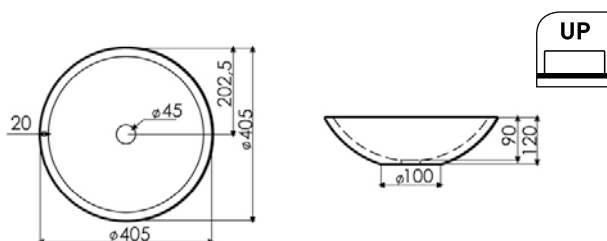

INBOUWWASTAFEL IN KUNSTMARMER 600 X 450 MM

LAVABO À ENCASTRER EN MARBRE COMPOSITE 600 X 450 MM
EINBAUBECKEN AUS KUNSTMARMOR 600 X 450 MM

BORA

018066

OPBOUWKOM 405 MM NATUURSTEEN ANTRACIET

LAVABO À POSER 405 MM PIERRE NATURELLE ANTHRACITE
AUFSATZBECKEN 405 MM NATURSTEIN ANTHRACIT