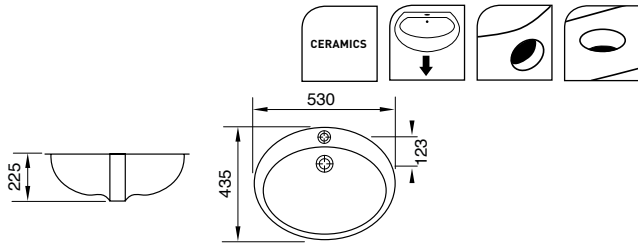

STAR

018515

INBOUWSTAFEL KRAANGAT CENTRAAL 560 X 460 MM
 LAVABO À ENCASTRER AVEC TROU ROBINET CENTRAL 560 X 460 MM
 EINBAUWASCHTISCH MIT ZENTRALEM HAHNLOCH 560 X 460 MM

STAR

018522

TABLET 500 MM
 TABLETTE 500 MM
 TABLETTE 500 MM