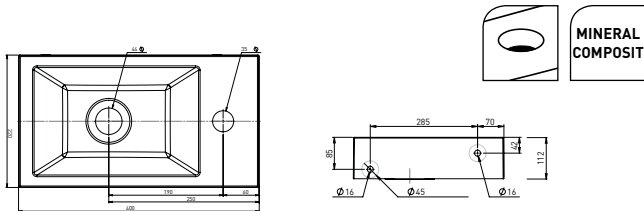

KEYNA 018081

HANDENWASSER LINKS 400 X 220 MM
 LAVE-MAINS GAUCHE 400 X 220 MM
 HANDWASCHBECKEN LINKS 400 X 220 MM

SULA 018083

HANDENWASSER LINKS 370 X 235 MM
 LAVE-MAINS GAUCHE 370 X 235 MM
 HANDWASCHBECKEN LINKS 370 X 235 MM