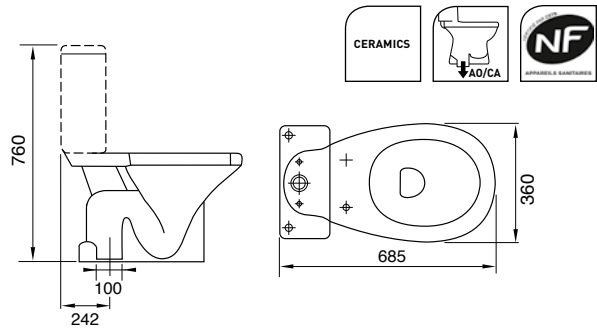

HANGTOILET 515 MM
WC SUSPENDU 515 MM
WAND-WC 515 MM

STAR +

050506

HANGWC RIMLESS - 540 MM
CUVETTE SUSPENDUE - RIMLESS - 540 MM
WAND-WC - RIMLESS - 540 MM

STAR +

050504

HANGTOILET - VERKORT - 480 MM
WC SUSPENDU - COURT - 480 MM
WAND-WC - KURZ - 480 MM

STAR

049012

STAANDE WC H-UITGANG 19 CM ZONDER ZITTING
 CUVETTE SORTIE H 19 CM SANS ABATTANT
 WC BODENSTEHEND ABGANG WAAGRECHT 19 CM OHNE SITZ

STAR

049013

STAANDE WC AO-UITGANG 24 CM ZONDER ZITTING
 CUVETTE SORTIE CA 24 CM SANS ABATTANT
 WC BODENSTEHEND ABGANG INNEN SENKRECHT 24 CM OHNE SITZ