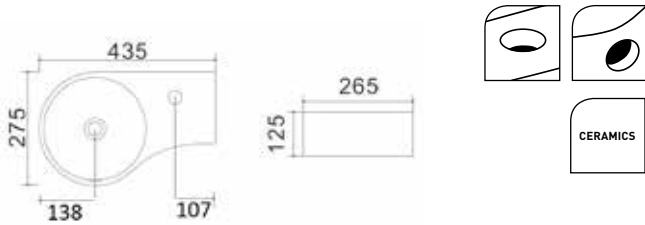

BALI II

018076

HANDENWASSER RECHTS 435 X 275 MM
 LAVE-MAINS DROITE 435 X 275 MM
 HANDWASCHBECKEN RECHTS 435 X 275 MM

BALI II

018077

HANDENWASSER LINKS 435 X 275 MM
 LAVE-MAINS GAUCHE 435 X 275 MM
 HANDWASCHBECKEN LINKS 435 X 275 MM