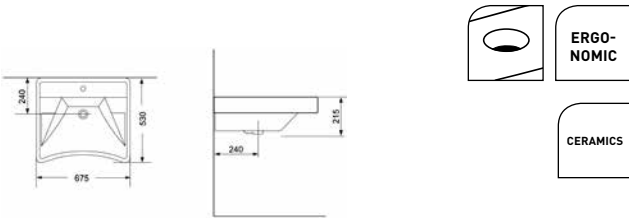

LAVABO ONDERRIJDBAAR - ZONDER OVERLOOP 675 X 530 MM
LAVABO AVEC ACCESSIBILITÉ OPTIMISÉE - SANS TROP PLEIN
675 X 530 MM
WASCHTISCH UNTERFAHRBAR - OHNE ÜBERLAUF 675 X 530 MM