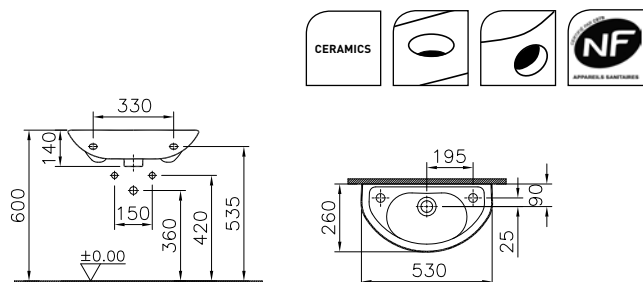

STAR +

018526

HANDENWASSER - 450 X 330 MM
 LAVE-MAINS - 450 X 330 MM
 HANDWASCHBECKEN - 450 X 330 MM

STAR +

018525

HANDENWASSER KRAANGAT RECHTS 530 X 260 MM
 LAVE-MAINS AVEC TROU ROBINET DROITE 530 X 260 MM
 HANDWASCHBECKEN MIT HAHNLOCH RECHTS 530 X 260 MM