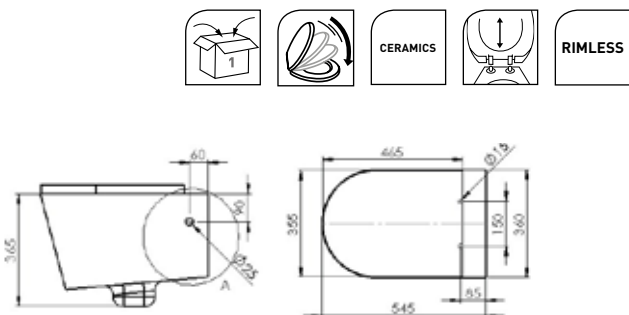

STAANDE WC VERHOOGD RIMLESS H UITGANG
 WC À POSER SURÉLEVÉ RIMLESS SORTIE H
 STAND-WC ERHÖHT RIMLESS H ABGANG

MOON

050562

PACK HANGWC RIMLESS
 PACK CUVETTE SUSPENDUE RIMLESS
 PACK WAND-WC RIMLESS

MOON

018067

OPBOUWKOM 400 X 120 MM
 LAVABO À POSER 400 X 120 MM
 AUFSATZBECKEN 400 X 120 MM

CASCATA

050572 + 093588

HANGWC RIMLESS + SOFTCLOSE ZITTING
 CUVETTE SUSPENDUE RIMLESS + ABATTANT SOFTCLOSE
 WAND-WC RIMLESS + SOFTCLOSE SITZ