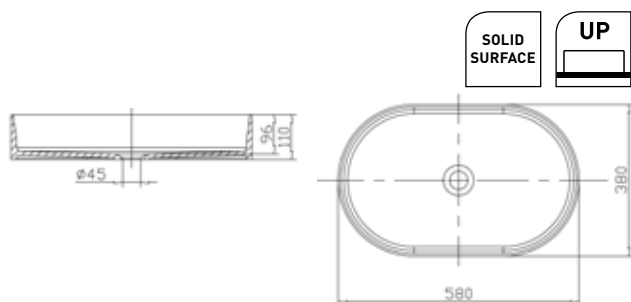

OPBOUWKOM OVAAL 580 X 380 MM INCL.PLUG

LAVABO À POSER OVALE 580 X 380 MM BONDE INCLUS
AUFSATZBECKEN OVAL 580 X 380 MM ABLAUFVENTIL INKLUSIV