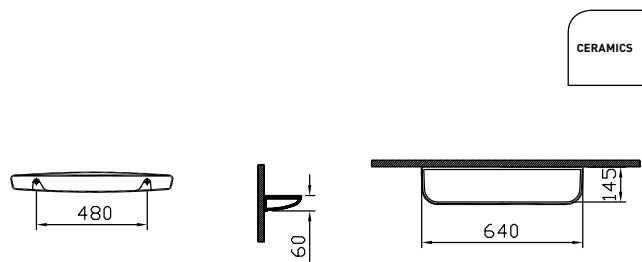

TABLET 640 MM
TABLETTE 640 MM
TABLETTE 640 MM