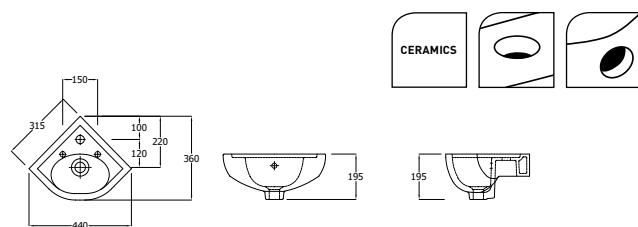

STAR +

018524

HANDENWASSER KRAANGAT LINKS 530 X 260 MM
 LAVE-MAINS AVEC TROU ROBINET GAUCHE 530 X 260 MM
 HANDWASCHBECKEN MIT HAHNLOCH LINKS 530 X 260 MM

STAR

018506

HANDENWASSER KRAANGAT RECHTS 360 X 250 MM
 LAVE-MAINS AVEC TROU ROBINET DROITE 360 X 250 MM
 HANDWASCHBECKEN MIT HAHNLOCH RECHTS 360 X 250 MM

STAR

018389

HOEKHANDENWASSER 440 X 360 MM
 LAVE-MAINS ANGLE 440 X 360 MM
 ECKHANDWASCHBECKEN 440 X 360 MM

**VAN MARCKE
 INTRO STAR**

Een compleet basisassortiment van uitstekende kwaliteit.

Deze reeks porselein van Van Marcke bevat echt alles. Er zijn handwassers en wastafels in verschillende afmetingen, hang- en staande toiletten, urinoirs, bidet en tabletjes.