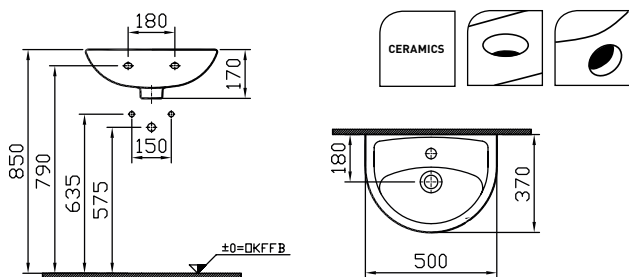

STAR +

018527

WASTAFEL KRAANGAT CENTRAAL 500 X 370 MM
 LAVABO AVEC TROU ROBINET CENTRAL 500 X 370 MM
 WASCHTISCH MIT ZENTRALEM HAHNLOCH 500 X 370 MM

STAR +

018528

WASTAFEL KRAANGAT CENTRAAL 600 X 465 MM
 LAVABO AVEC TROU ROBINET CENTRAL 600 X 465 MM
 WASCHTISCH MIT ZENTRALEM HAHNLOCH 600 X 465 MM