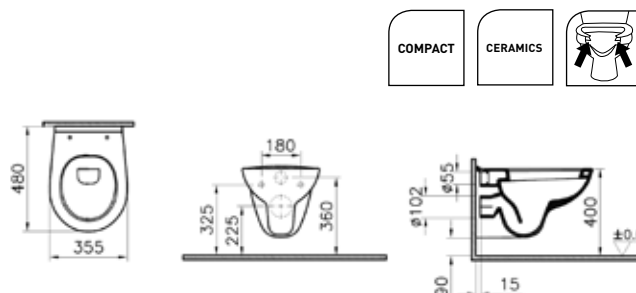

HANGTOILET 515 MM
WC SUSPENDU 515 MM
WAND-WC 515 MM

STAR +

050506

HANGWC RIMLESS - 540 MM
CUVETTE SUSPENDUE - RIMLESS - 540 MM
WAND-WC - RIMLESS - 540 MM

STAR +

050504

HANGTOILET - VERKORT - 480 MM
WC SUSPENDU - COURT - 480 MM
WAND-WC - KURZ - 480 MM