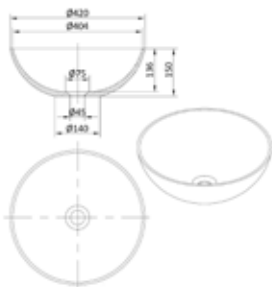

JAVA STYLE

018807

OPBOUWKOM DIA 420 MM INCL.PLUG

LAVABO À POSER DIA 420MM BONDE INCLUS
AUFSATZBECKEN DIA 420MM ABLAUFVENTIL INKLUSIV

JAVA STYLE

018804

OPBOUWKOM ROND DIA 380 MM INCL.PLUG

LAVABO À POSER ROND DIA 380 MM BONDE INCLUS
AUFSATZBECKEN RUNDE DIA 380 MM ABLAUFVENTIL INKLUSIV