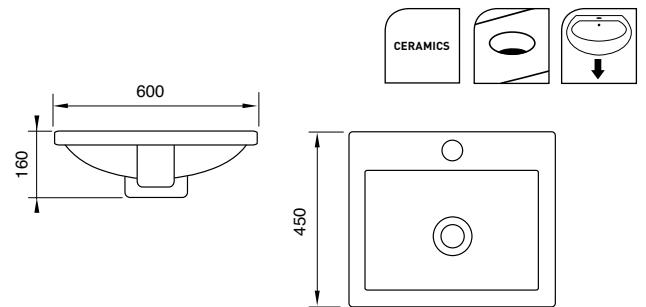

INBOUWWASTAFEL IN KUNSTMARMER 600 X 450 MM

LAVABO À ENCASTRER EN MARBRE COMPOSITE 600 X 450 MM
EINBAUBECKEN AUS KUNSTMARMOR 600 X 450 MM