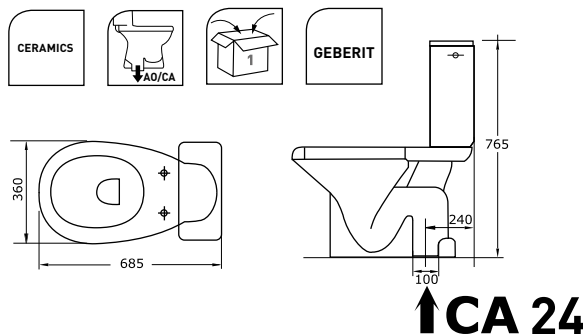

STAR

049024

PACK STAANDE WC H-UITGANG EN JACHTBAK MET ZITTING
PACK CUVETTE SORTIE H ET RÉSERVOIR AVEC ABATTANT
PACK WC BODENSTEHEND ABGANG WAAGERECHT UND SPÜLKASTEN MIT SITZ

STAR

049025

PACK STAANDE WC CA-UITGANG EN JACHTBAK MET ZITTING
PACK CUVETTE SORTIE CA ET RÉSERVOIR AVEC ABATTANT
PACK WC BODENSTEHEND ABGANG INNEN SENKRECHT UND SPÜLKASTEN MIT SITZ

STAR

049026

PACK STAANDE WC S-UITGANG EN JACHTBAK MET ZITTING
PACK CUVETTE SORTIE S ET RÉSERVOIR AVEC ABATTANT
PACK WC BODENSTEHEND ABGANG SENKRECHT MIT SITZ

WIST JE DAT ...

een toilet dat 1/4 liter per minuut lekt, dagelijks een verspilling van 360 liter water betekent! Dit zorgt, op jaarbasis, voor een gigantisch verlies aan vaak drinkbaar water. Wacht niet af, doe beroep op een installateur voor het herstel of de installatie van een nieuw toilet.

SAVIEZ-VOUS QUE ...

si une toilette fuit de 1/4 litre par minute, vous gaspillez 360 litres d'eau par jour! Sur une année, cela représente une perte gigantesque d'eau souvent potable. Ne tardez pas et faites appel à un installateur pour réparer votre toilette ou en installer une nouvelle.

WUSSTEN SIE, DASS ...

mit einer Toilette, die 1/4 Liter Wasser pro Minute verliert, täglich 360 Liter Wasser verschwendet werden! Das führt jedes Jahr zu einem gigantischen Verlust an häufig noch trinkbarem Wasser. Warten Sie also nicht länger und beauftragen Sie einen Installateur, Ihre Toilette zu reparieren oder eine neue zu installieren.