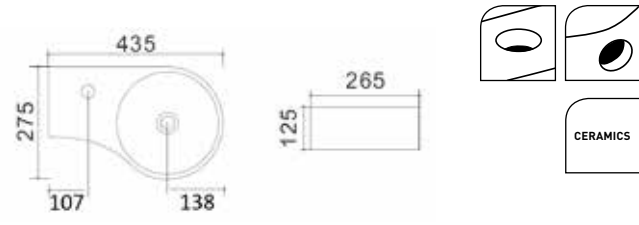

BALI II

018076

HANDENWASSER RECHTS 435 X 275 MM
 LAVE-MAINS DROITE 435 X 275 MM
 HANDWASCHBECKEN RECHTS 435 X 275 MM

BALI II

018077

HANDENWASSER LINKS 435 X 275 MM
 LAVE-MAINS GAUCHE 435 X 275 MM
 HANDWASCHBECKEN LINKS 435 X 275 MM