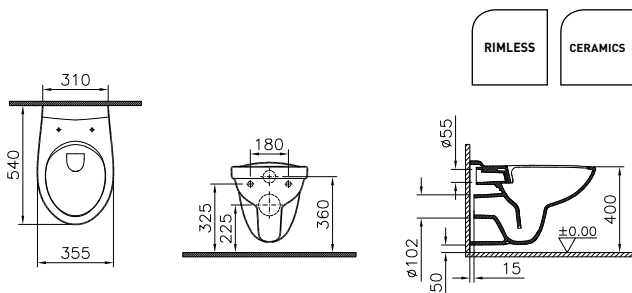

HANGTOILET 515 MM
WC SUSPENDU 515 MM
WAND-WC 515 MM

STAR +

050506

HANGWC RIMLESS - 540 MM
CUVETTE SUSPENDUE - RIMLESS - 540 MM
WAND-WC - RIMLESS - 540 MM

STAR +

050504

HANGTOILET - VERKORT - 480 MM
WC SUSPENDU - COURT - 480 MM
WAND-WC - KURZ - 480 MM