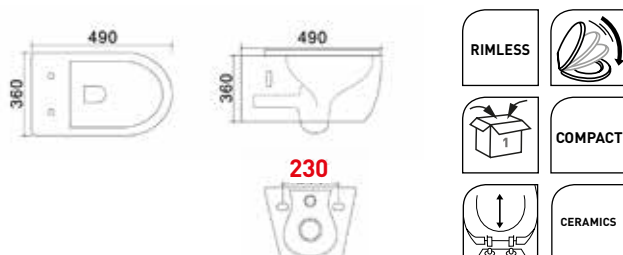

STAANDE WC UITGANG H 180 MM
 WC À POSER SORTIE H 180 MM
 STAND-WC ABGANG H 180 MM

PURCOMPACT

050553

PACK HANGWC RIMLESS
 PACK CUVETTE SUSPENDUE RIMLESS
 PACK WAND-WC RIMLESS

BIJPASSENDE DESIGNSIFON
SIFON DE DESIGN CORRESPONDANT
PASSENDE SIFON DESIGN