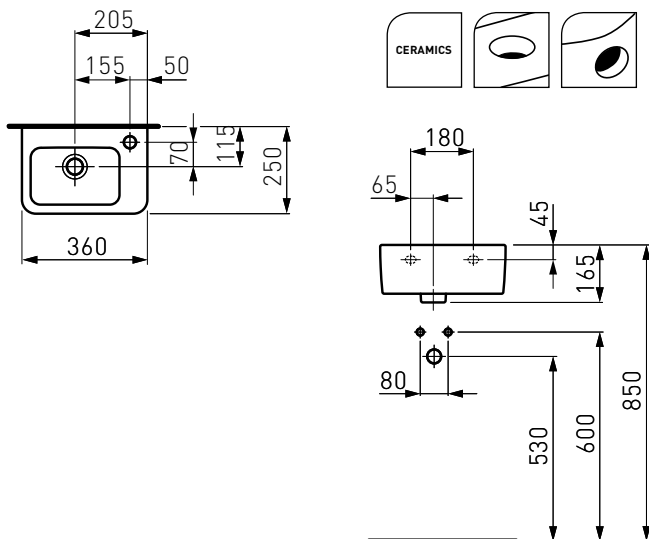

STAR +

018526

HANDENWASSER - 450 X 330 MM
 LAVE-MAINS - 450 X 330 MM
 HANDWASCHBECKEN - 450 X 330 MM

STAR +

018525

HANDENWASSER KRAANGAT RECHTS 530 X 260 MM
 LAVE-MAINS AVEC TROU ROBINET DROITE 530 X 260 MM
 HANDWASCHBECKEN MIT HAHNLOCH RECHTS 530 X 260 MM

STAR +

018524

HANDENWASSER KRAANGAT LINKS 530 X 260 MM
 LAVE-MAINS AVEC TROU ROBINET GAUCHE 530 X 260 MM
 HANDWASCHBECKEN MIT HAHNLOCH LINKS 530 X 260 MM

STAR

018506

HANDENWASSER KRAANGAT RECHTS 360 X 250 MM
 LAVE-MAINS AVEC TROU ROBINET DROITE 360 X 250 MM
 HANDWASCHBECKEN MIT HAHNLOCH RECHTS 360 X 250 MM

STAR

018389

HOEKHANDENWASSER 440 X 360 MM
 LAVE-MAINS ANGLE 440 X 360 MM
 ECKHANDWASCHBECKEN 440 X 360 MM

**VAN MARCKE
 INTRO STAR**

Een compleet basisassortiment van uitstekende kwaliteit.

Deze reeks porselein van Van Marcke bevat echt alles. Er zijn handwassers en wastafels in verschillende afmetingen, hang- en staande toiletten, urinoirs, bidet en tabletjes.