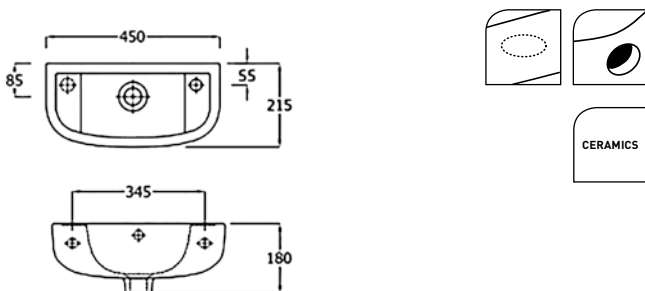

BIJPASSENDE ACCESSOIRES VIGOR
ACCESSOIRES ADAPTÉS VIGOR
PASSENDE ACCESSOIRES VIGOR