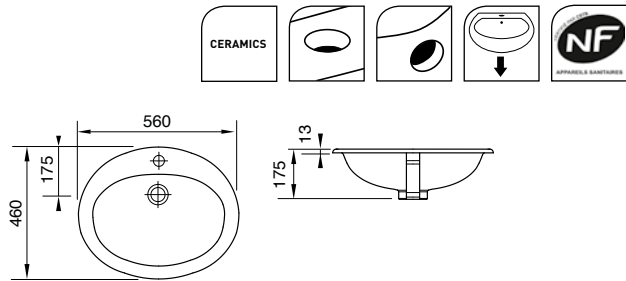

STAR

018515

INBOUWSTAFEL KRAANGAT CENTRAAL 560 X 460 MM
 LAVABO À ENCASTRER AVEC TROU ROBINET CENTRAL 560 X 460 MM
 EINBAUWASCHTISCH MIT ZENTRALEM HAHNLOCH 560 X 460 MM

STAR

018522

TABLET 500 MM
 TABLETTE 500 MM
 TABLETTE 500 MM