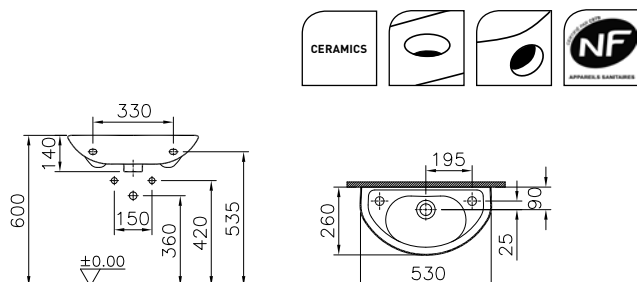

HANDENWASSER KRAANGAT LINKS 530 X 260 MM
LAVE-MAINS AVEC TROU ROBINET GAUCHE 530 X 260 MM
HANDWASCHBECKEN MIT HAHNLOCH LINKS 530 X 260 MM