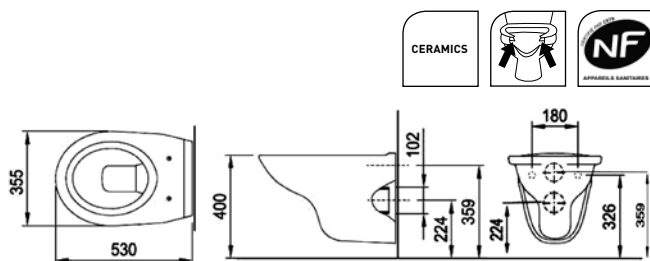

STAR

018523

TABLET 640 MM
 TABLETTE 640 MM
 TABLETTE 640 MM

STAR

050500

HANGTOILET 530 MM
WC SUSPENDU 530 MM
WAND-WC 530 MM

STAR +

050503

HANGTOILET 515 MM
WC SUSPENDU 515 MM
WAND-WC 515 MM

STAR +

050506

HANGWC RIMLESS - 540 MM
CUVETTE SUSPENDUE - RIMLESS - 540 MM
WAND-WC - RIMLESS - 540 MM

STAR +

050504

HANGTOILET - VERKORT - 480 MM
WC SUSPENDU - COURT - 480 MM
WAND-WC - KURZ - 480 MM