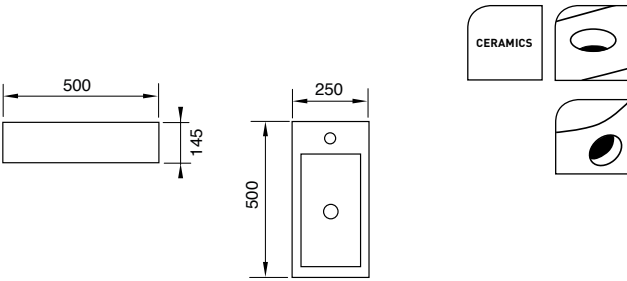

SULA 018084

HANDENWASSER RECHTS 370 X 235 MM
 LAVE-MAINS DROITE 370 X 235 MM
 HANDWASCHBECKEN RECHTS 370 X 235 MM

VIGO 018060

HANDENWASSER LINKS 250 X 500 MM
 LAVE-MAINS GAUCHE 250 X 500 MM
 HANDWASCHBECKEN LINKS 250 X 500 MM