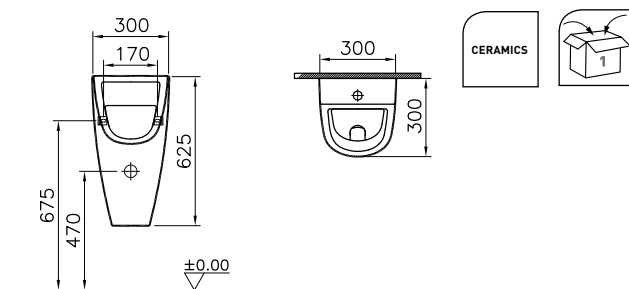

STAR +

069013

URINOIR - OPBOUWFLUSH - 300 X 300 X 625 MM
 URINOIR - ALIMENTATION VISIBLE - 300 X 300 X 625 MM
 URINAL - ZULAUF VON OBEN - 300 X 300 X 625 MM

STAR +

069010

URINOIRPACK INCLUSIEF SCHELLOMAT FLUSH
 PACK URINOIR INCLUSIF FLUSH SCHELLOMAT
 URINALPACK INKLUSIVE SCHELLOMAT FLUSH