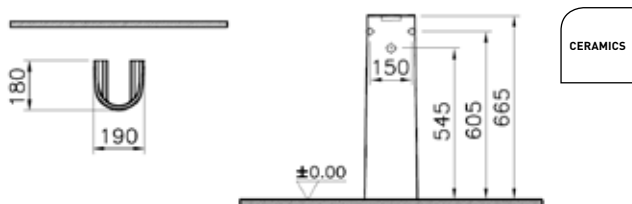

STAR +

018529