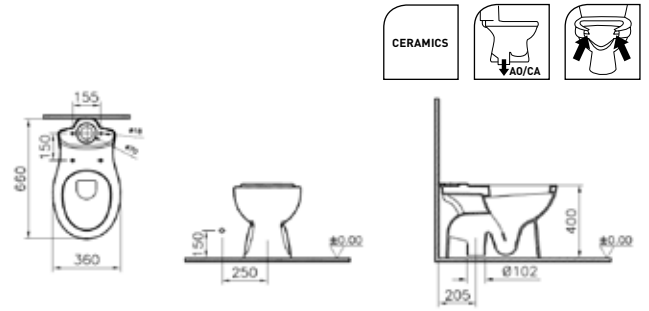

STAR +

069013

URINOIR - OPBOUWFLUSH - 300 X 300 X 625 MM
 URINOIR - ALIMENTATION VISIBLE - 300 X 300 X 625 MM
 URINAL - ZULAUF VON OBEN - 300 X 300 X 625 MM

STAR +

069010

URINOIRPACK INCLUSIEF SCHELLOMAT FLUSH
 PACK URINOIR INCLUSIF FLUSH SCHELLOMAT
 URINALPACK INKLUSIVE SCHELLOMAT FLUSH

STAR + 049514

STAANDE WC - 670 MM - H-UITGANG 18,5 CM
 CUVETTE - 670 MM - H 18,5 CM
 WC BODENSTEHEND - 670 MM - ABGANG WAAGERECHT 18,5 CM

STAR + 049512

STAANDE WC - 660 MM - S-UITGANG 20,5 CM
 CUVETTE - 660 MM - S 20,5 CM
 WC BODENSTEHEND - 660 MM - ABGANG INNEN SENKRECHT 20,5 CM