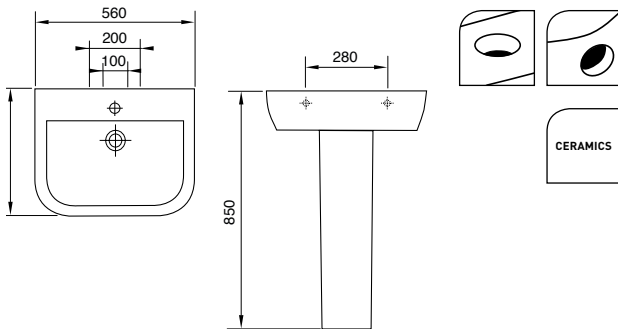

SUN

018070

OPBOUWKOM 500 X 350 MM
 LAVABO À POSER 500 X 350 MM
 AUFSATZBECKEN 500 X 350 MM

SUN

018071

OPBOUWKOM 400 X 400 MM
 LAVABO À POSER 400 X 400 MM
 AUFSATZBECKEN 400 X 400 MM

SUN 018550 - 018551

WASTAFEL KRAANGAT CENTRAAL 560 MM MET ZUIL
 LAVABO AVEC TROU ROBINET CENTRAL 560 MM AVEC COLONNE
 WASCHTISCH MIT ZENTRALEM HAHNLOCH 560 MM MIT STANDSÄULE