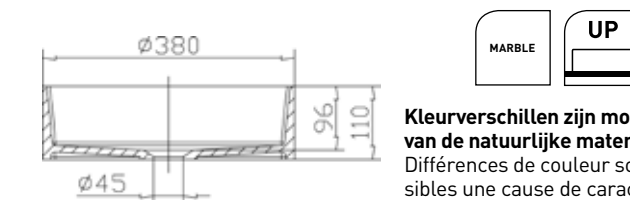

OPBOUWKOM ROND IN WIT MARMER DIA 380 MM INCL.PLUG

LAVABO A POSER EN MARBRE BLANC DIA 380MM BONDE INCLUS
AUFSATZBECKEN AUS MARMOR WEISS DIA 380MM ABLAUFVENTIL INKLUSIV