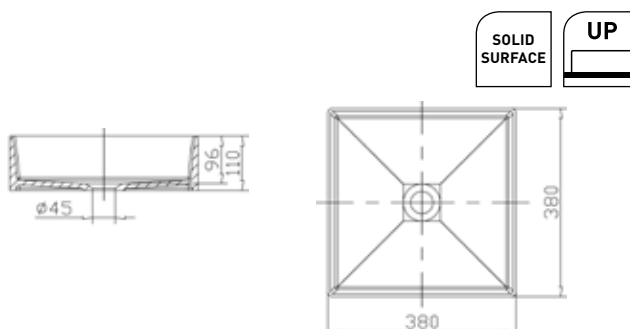

OPBOUWKOM 380 X 380 MM INCL.PLUG

LAVABO À POSER 380 X 380 MM BONDE INCLUS
AUFSATZBECKEN 380 X 380 MM ABLAUFVENTIL INKLUSIV