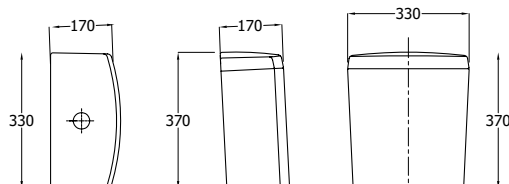

TE COMBINEREN MET: 049012, 049013, 049014
À COMBINER AVEC: 049012, 049013, 049014
ZUM KOMBINIEREN MIT: 049012, 049013, 049014