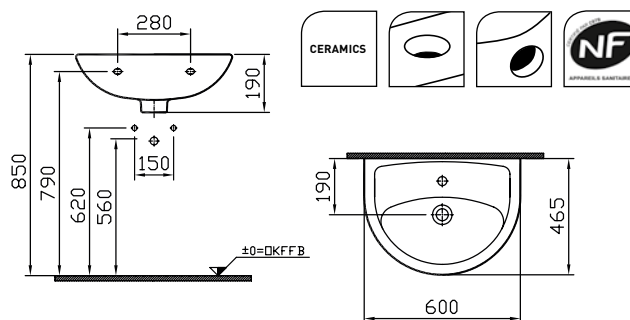

STAR +

018527

WASTAFEL KRAANGAT CENTRAAL 500 X 370 MM
 LAVABO AVEC TROU ROBINET CENTRAL 500 X 370 MM
 WASCHTISCH MIT ZENTRALEM HAHNLOCH 500 X 370 MM

STAR +

018528

WASTAFEL KRAANGAT CENTRAAL 600 X 465 MM
 LAVABO AVEC TROU ROBINET CENTRAL 600 X 465 MM
 WASCHTISCH MIT ZENTRALEM HAHNLOCH 600 X 465 MM