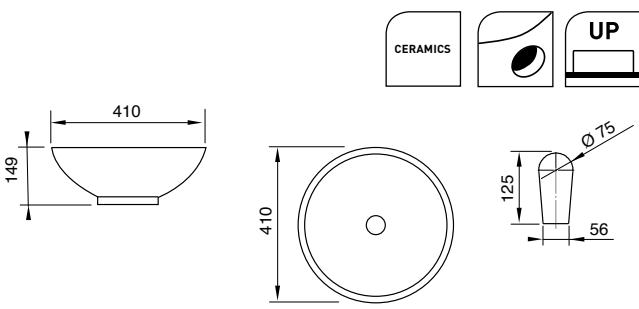

OPBOUWKOM 410 X 149 MM
LAVABO À POSER 410 X 149 MM
AUFSATZBECKEN 410 X 149 MM