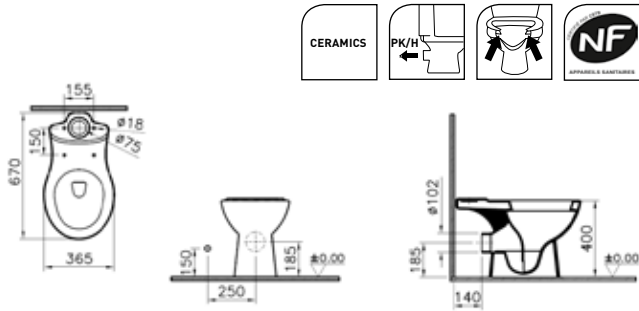

STAR +

069013

URINOIR - OPBOUWFLUSH - 300 X 300 X 625 MM
 URINOIR - ALIMENTATION VISIBLE - 300 X 300 X 625 MM
 URINAL - ZULAUF VON OBEN - 300 X 300 X 625 MM

STAR +

069010

URINOIRPACK INCLUSIEF SCHELLOMAT FLUSH
 PACK URINOIR INCLUSIF FLUSH SCHELLOMAT
 URINALPACK INKLUSIVE SCHELLOMAT FLUSH

STAR + 049514

STAANDE WC - 670 MM - H-UITGANG 18,5 CM
 CUVETTE - 670 MM - H 18,5 CM
 WC BODENSTEHEND - 670 MM - ABGANG WAAGERECHT 18,5 CM

STAR + 049512

STAANDE WC - 660 MM - S-UITGANG 20,5 CM
 CUVETTE - 660 MM - S 20,5 CM
 WC BODENSTEHEND - 660 MM - ABGANG INNEN SENKRECHT 20,5 CM