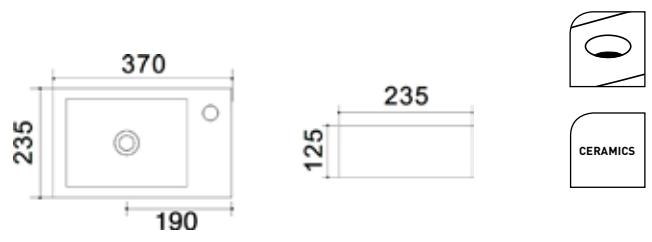

KEYNA 018081

HANDENWASSER LINKS 400 X 220 MM
 LAVE-MAINS GAUCHE 400 X 220 MM
 HANDWASCHBECKEN LINKS 400 X 220 MM

SULA 018083

HANDENWASSER LINKS 370 X 235 MM
 LAVE-MAINS GAUCHE 370 X 235 MM
 HANDWASCHBECKEN LINKS 370 X 235 MM

SULA 018084

HANDENWASSER RECHTS 370 X 235 MM
 LAVE-MAINS DROITE 370 X 235 MM
 HANDWASCHBECKEN RECHTS 370 X 235 MM

VIGO 018060

HANDENWASSER LINKS 250 X 500 MM
 LAVE-MAINS GAUCHE 250 X 500 MM
 HANDWASCHBECKEN LINKS 250 X 500 MM