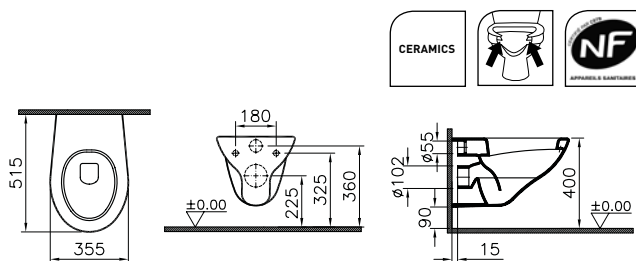

STAR

018523

TABLET 640 MM
 TABLETTE 640 MM
 TABLETTE 640 MM

STAR

050500

HANGTOILET 530 MM
WC SUSPENDU 530 MM
WAND-WC 530 MM

STAR +

050503

HANGTOILET 515 MM
WC SUSPENDU 515 MM
WAND-WC 515 MM

STAR +

050506

HANGWC RIMLESS - 540 MM
CUVETTE SUSPENDUE - RIMLESS - 540 MM
WAND-WC - RIMLESS - 540 MM

STAR +

050504

HANGTOILET - VERKORT - 480 MM
WC SUSPENDU - COURT - 480 MM
WAND-WC - KURZ - 480 MM