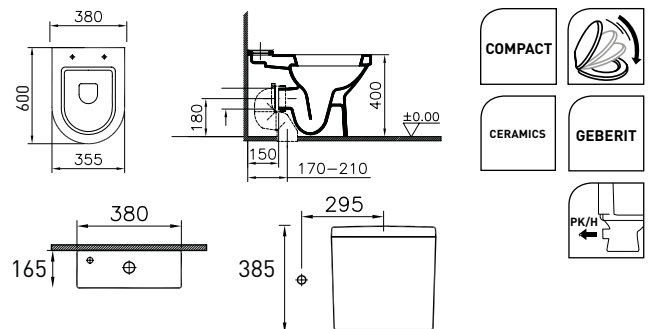

PURCOMPACT

018387

HANDENWASSER MET VOORGEBOORD KRAANGAT L & R 380 X 250 MM
LAVE-MAINS AVEC TROU PRÉPERCÉ G & D 380 X 250 MM
HANDWASCHBECKEN MIT VORGEBOHRTEM HAHNLOCH L & R 380 X 250 MM

PURCOMPACT

049133 = 049108 + 049109 + 093523

STAANDE WC UITGANG H 180 MM
WC À POSER SORTIE H 180 MM
STAND-WC ABGANG H 180 MM

PURCOMPACT

050553

PACK HANGWC RIMLESS
PACK CUVETTE SUSPENDUE RIMLESS
PACK WAND-WC RIMLESS

BIJPASSENDE DESIGNSIFON
SIFON DE DESIGN CORRESPONDANT
PASSENDE SIFON DESIGN

130935

130936