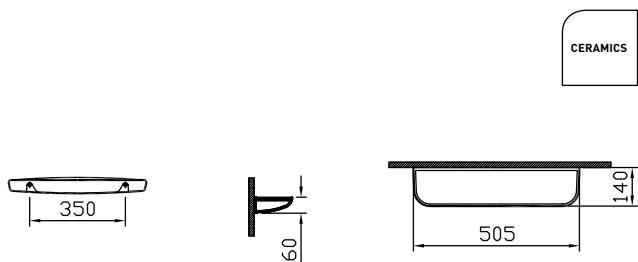

STAR

018515

INBOUWSTAFEL KRAANGAT CENTRAAL 560 X 460 MM
 LAVABO À ENCASTRER AVEC TROU ROBINET CENTRAL 560 X 460 MM
 EINBAUWASCHTISCH MIT ZENTRALEM HAHNLOCH 560 X 460 MM

STAR

018522

TABLET 500 MM
 TABLETTE 500 MM
 TABLETTE 500 MM