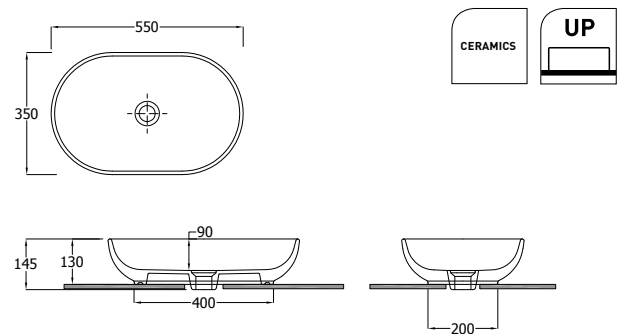

OPBOUWKOM 550X350
LAVABO À POSER 550X350
AUFSATZBECKEN 550X350