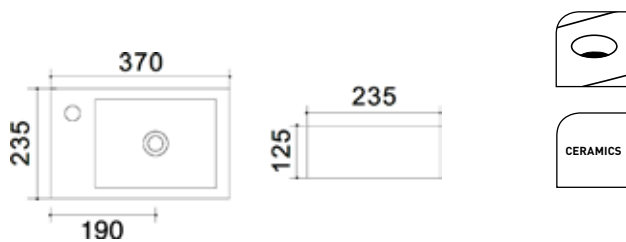

KEYNA 018081

HANDENWASSER LINKS 400 X 220 MM
 LAVE-MAINS GAUCHE 400 X 220 MM
 HANDWASCHBECKEN LINKS 400 X 220 MM

SULA 018083

HANDENWASSER LINKS 370 X 235 MM
 LAVE-MAINS GAUCHE 370 X 235 MM
 HANDWASCHBECKEN LINKS 370 X 235 MM

SULA 018084

HANDENWASSER RECHTS 370 X 235 MM
 LAVE-MAINS DROITE 370 X 235 MM
 HANDWASCHBECKEN RECHTS 370 X 235 MM

VIGO 018060

HANDENWASSER LINKS 250 X 500 MM
 LAVE-MAINS GAUCHE 250 X 500 MM
 HANDWASCHBECKEN LINKS 250 X 500 MM