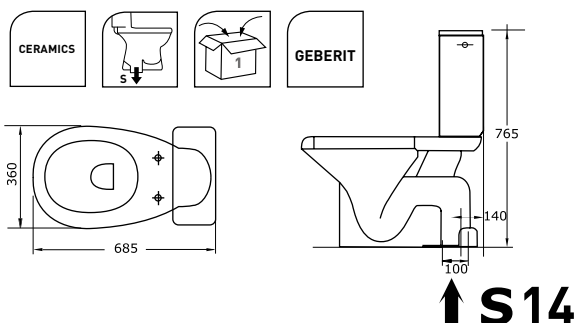

STAR 049027

PACK STAANDE WC VERHOOGD H-UITGANG 18 CM
 PACK CUVETTE À POSER SURÉLEVÉE SORTIE H 18 CM
 PACK STAND-WC ERHÖHT H ABGANG 18 CM

STAR

049024

PACK STAANDE WC H-UITGANG EN JACHTBAK MET ZITTING
 PACK CUVETTE SORTIE H ET RÉSERVOIR AVEC ABATTANT
 PACK WC BODENSTEHEND ABGANG WAAGERECHT UND SPÜLKASTEN MIT SITZ

STAR

049025

PACK STAANDE WC CA-UITGANG EN JACHTBAK MET ZITTING
 PACK CUVETTE SORTIE CA ET RÉSERVOIR AVEC ABATTANT
 PACK WC BODENSTEHEND ABGANG INNEN SENKRECHT UND SPÜLKASTEN MIT SITZ

STAR

049026

PACK STAANDE WC S-UITGANG EN JACHTBAK MET ZITTING
 PACK CUVETTE SORTIE S ET RÉSERVOIR AVEC ABATTANT
 PACK WC BODENSTEHEND ABGANG SENKRECHT MIT SITZ