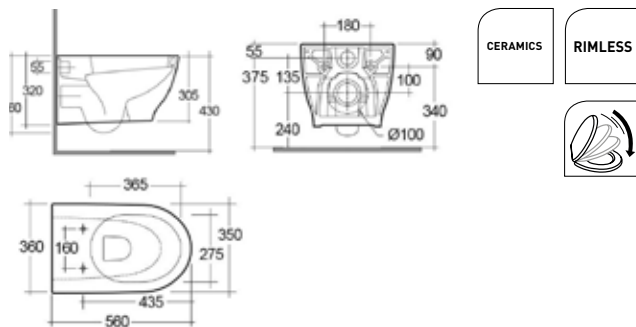

OPBOUWKOM 400 X 120 MM
 LAVABO À POSER 400 X 120 MM
 AUFSATZBECKEN 400 X 120 MM

CASCATA

050572 + 093588

HANGWC RIMLESS + SOFTCLOSE ZITTING
 CUVETTE SUSPENDUE RIMLESS + ABATTANT SOFTCLOSE
 WAND-WC RIMLESS + SOFTCLOSE SITZ