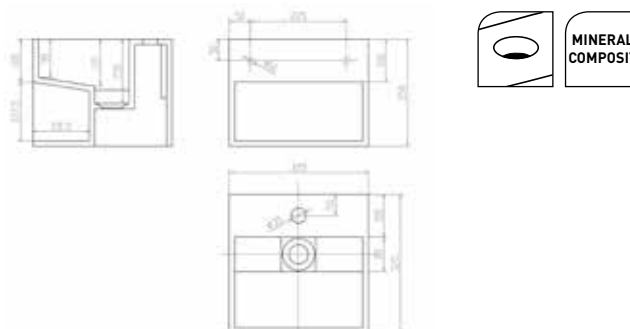

HANDENWASSER KRAANGAT CENTRAAL 330 X 330 X 260 MM

LAVE-MAINS AVEC TROU ROBINET CENTRAL 330 X 330 X 260 MM
HANDWASCHBECKEN MIT ZENTRALEM HAHNLOCH 330 X 330 X 260 MM