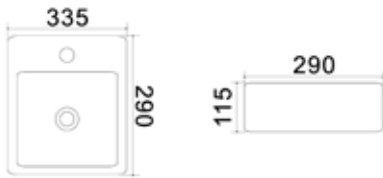

130935

130936

SUN

018085

HANDENWASSER 335 X 290 MM
 LAVE-MAINS 335 X 290 MM
 HANDWASCHBECKEN 335 X 290 MM

SUN

018552

HANDENWASSER 400 X 325 MM
 LAVE-MAINS 400 X 325 MM
 HANDWASCHBECKEN 400 X 325 MM