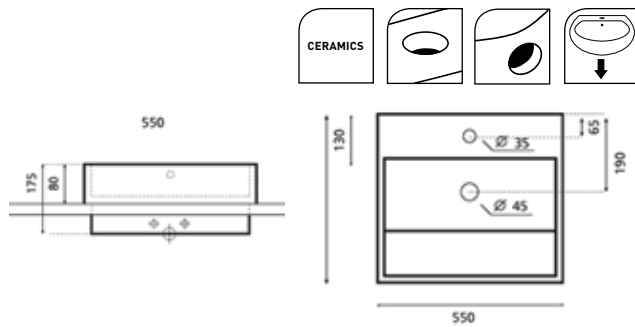

VIGO 018068

HANDENWASSER RECHTS 250 X 500 MM
 LAVE-MAINS DROITE 250 X 500 MM
 HANDWASCHBECKEN RECHTS 250 X 500 MM

JAIPUR 018054

OPBOUWKOM 465 X 465 MM
 LAVABO À POSER 465 X 465 MM
 AUFSATZBECKEN 465 X 465 MM

PILAR 018056

OPBOUWKOM 410 X 149 MM
 LAVABO À POSER 410 X 149 MM
 AUFSATZBECKEN 410 X 149 MM

NAPOLI

018063

WASTAFEL 550 X 445 MM

LAVABO 550 X 445 MM
WASCHBECKEN 550 X 445 MM

SANTA FE

018065