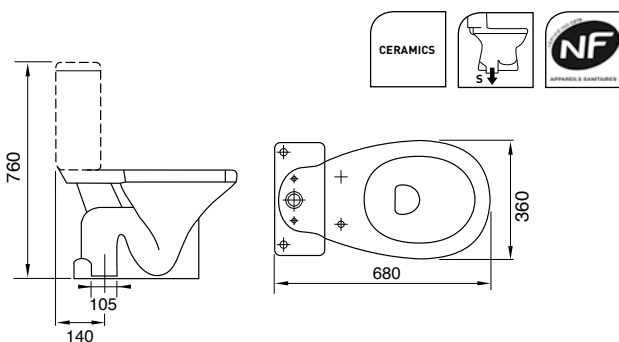

STAR

049014

STAANDE WC S-UITGANG 14 CM ZONDER ZITTING
 CUVETTE SORTIE S 14 CM SANS ABATTANT
 WC BODENSTEHEND ABGANG SENKRECHT 14 CM OHNE SITZ

STAR

049011

JACHTBAK MET GEBERIT MECHANISME 3/6L
 RÉSERVOIR AVEC MÉCANISME GEBERIT 3/6L
 SPÜLKASTEN MIT GEBERIT GARNITUR 3/6L