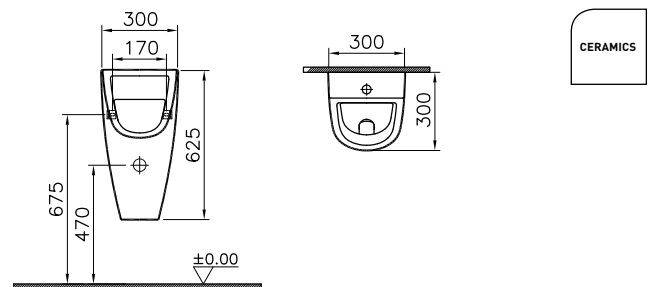

STAR +

069013

URINOIR - OPBOUWFLUSH - 300 X 300 X 625 MM
 URINOIR - ALIMENTATION VISIBLE - 300 X 300 X 625 MM
 URINAL - ZULAUF VON OBEN - 300 X 300 X 625 MM

STAR +

069010

URINOIRPACK INCLUSIEF SCHELLOMAT FLUSH
 PACK URINOIR INCLUSIF FLUSH SCHELLOMAT
 URINALPACK INKLUSIVE SCHELLOMAT FLUSH