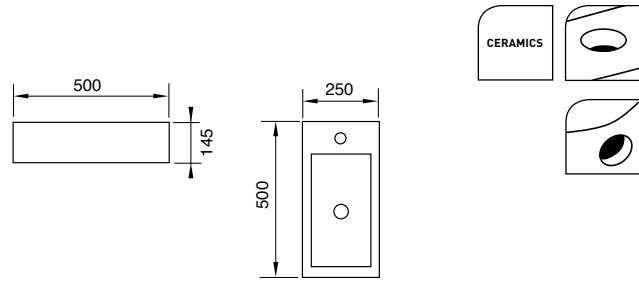

HANDENWASSER RECHTS 250 X 500 MM
LAVE-MAINS DROITE 250 X 500 MM
HANDWASCHBECKEN RECHTS 250 X 500 MM