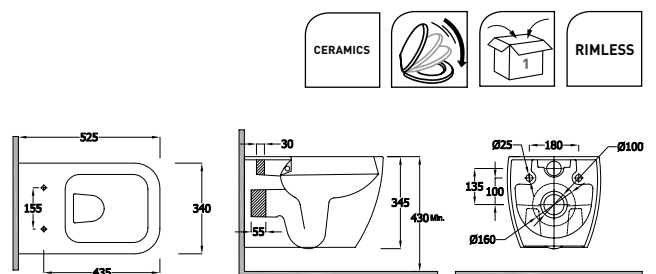

SUN 018550 - 018551

SUN 050556

SUN 050563

SUN 049120