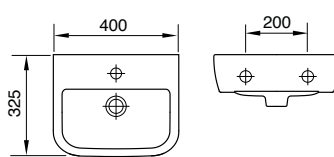

130935

130936

SUN

018085

HANDENWASSER 335 X 290 MM
 LAVE-MAINS 335 X 290 MM
 HANDWASCHBECKEN 335 X 290 MM

SUN

018552

HANDENWASSER 400 X 325 MM
 LAVE-MAINS 400 X 325 MM
 HANDWASCHBECKEN 400 X 325 MM