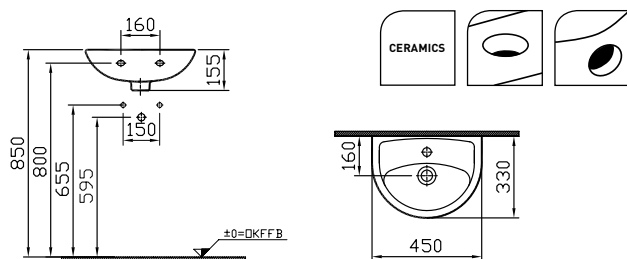

STAR +

018526

HANDENWASSER - 450 X 330 MM
 LAVE-MAINS - 450 X 330 MM
 HANDWASCHBECKEN - 450 X 330 MM

STAR +

018525

HANDENWASSER KRAANGAT RECHTS 530 X 260 MM
 LAVE-MAINS AVEC TROU ROBINET DROITE 530 X 260 MM
 HANDWASCHBECKEN MIT HAHNLOCH RECHTS 530 X 260 MM