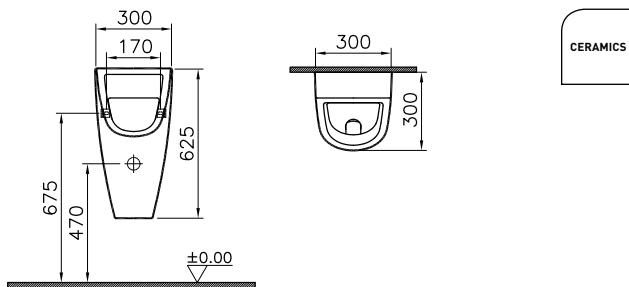

TE COMBINEREN MET: 049012, 049013, 049014
 À COMBINER AVEC: 049012, 049013, 049014
 ZUM KOMBINIEREN MIT: 049012, 049013, 049014

STAR +

069012

URINOIR - ACHTERAANSLUITING - 300 X 300 X 625 MM
 URINOIR - RACCORDEMENT ARRIÈRE - 300 X 300 X 625 MM
 URINAL - ZULAUF VON HINTEN - 300 X 300 X 625 MM