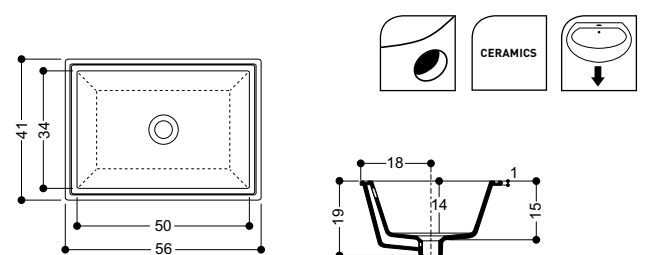

ONDERBOUWWASTAFEL 560 X 410 MM

LAVABO SOUS-ENCASTRÉ 560 X 410 MM
UNTERBAUWASCHTISCH 560 X 410 MM