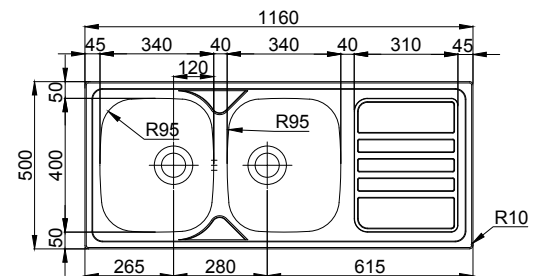

241704

ROESTVRIJ STAAL - GLAD BLINKEND - OMKEERBAAR - KAST 600 MM
 ACIER INOXYDABLE - LISSE BRILLANT - RÉVERSIBLE - ARMOIRE 600 MM
 EDELSTAHL - SEIDENGLANZ - REVERSIBEL - SCHRANK 600 MM

BOURGOGNE

241705

ROESTVRIJ STAAL - GLAD BLINKEND - OMKEERBAAR - KAST 800 MM
 ACIER INOXYDABLE - LISSE BRILLANT - RÉVERSIBLE - ARMOIRE 800 MM
 EDELSTAHL - SEIDENGLANZ - REVERSIBEL - SCHRANK 800 MM