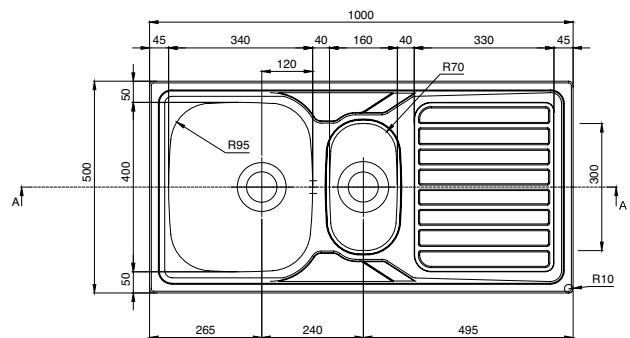

MEDOC

241727

ROESTVRIJ STAAL - GLAD BLINKEND - OMKEERBAAR - KAST 450 MM
 ACIER INOXYDABLE - LISSE BRILLANT - RÉVERSIBLE - ARMOIRE 450 MM
 EDELSTAHL - SEIDENGLANZ - REVERSIBEL - SCHRANK 450 MM

MEDOC

241728