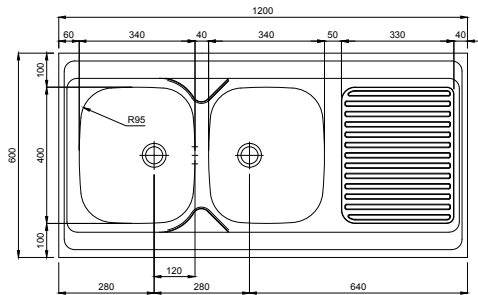

BORDEAUX

241775

ROESTVRIJ STAAL - GLAD MAT - OMKEERBAAR - KAST 450 MM
 ACIER INOXYDABLE - LISSE MAT - RÉVERSIBLE - ARMOIRE 450 MM
 EDELSTAHL - MATT - REVERSIBEL - SCHRANK 450 MM

BORDEAUX

241776

ROESTVRIJ STAAL - GLAD MAT - OMKEERBAAR - KAST 800 MM
 ACIER INOXYDABLE - LISSE MAT - RÉVERSIBLE - ARMOIRE 800 MM
 EDELSTAHL - MATT - REVERSIBEL - SCHRANK 800 MM