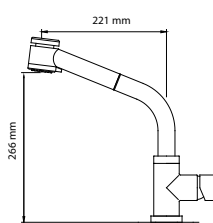

NERA

157164

KEUKENMENGKRAAN EENGREEPS
MITIGEUR CUISINE
EINHAND-SPÜLTISCHBATTERIE

LANA

157146

KEUKENMENGKRAAN EENGREEPS
MITIGEUR CUISINE
EINHAND-SPÜLTISCHBATTERIE

7,4 l/m

LANA

157147

KEUKENMENGKRAAN EENGREEPS MET UITTREKBARE HAND-DOUCHE
MITIGEUR CUISINE AVEC DOUCHETTE EXTRACTIBLE
EINHAND-SPÜLTISCHBATTERIE MIT HERAUSZIEHBARE BRAUSE

9,2 l/m

10 l/m

DEBIET 50% - 6,9 L/M
DÉBIT 50% - 6,9 L/M
DURCHFLOSS 50% - 6,9 L/M