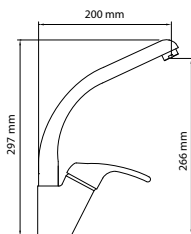

TAURA 157128

12,24 l/m		

TAURA 157129

10,2 l/m	10,68 l/m	

TAURA 157127

7,98 l/m		

RIGA 157109 /157110