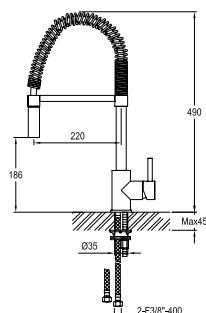

MAREA

157133

PRATO

156504

NOLA

156430

NERA

157164