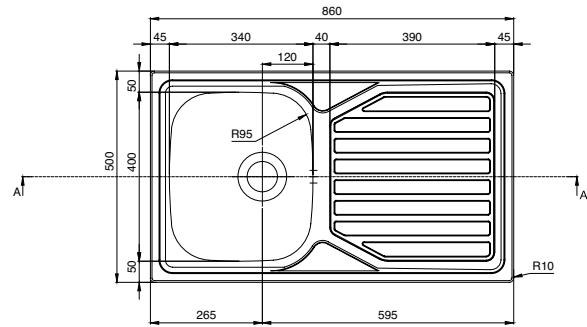

MEDOC

241727

ROESTVRIJ STAAL - GLAD BLINKEND - OMKEERBAAR - KAST 450 MM
 ACIER INOXYDABLE - LISSE BRILLANT - RÉVERSIBLE - ARMOIRE 450 MM
 EDELSTAHL - SEIDENGLANZ - REVERSIBEL - SCHRANK 450 MM

MEDOC

241728