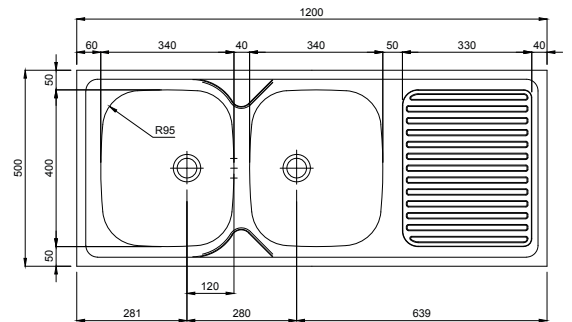

MERLOT

241777

ROESTVRIJ STAAL - GLAD MAT - OMKEERBAAR - KAST 450 MM
 ACIER INOXYDABLE - LISSE MAT - RÉVERSIBLE - ARMOIRE 450 MM
 EDELSTAHL - MATT - REVERSIBEL - SCHRANK 450 MM

MERLOT

241778

ROESTVRIJ STAAL - GLAD MAT - OMKEERBAAR - KAST 800 MM
 ACIER INOXYDABLE - LISSE MAT - RÉVERSIBLE - ARMOIRE 800 MM
 EDELSTAHL - MATT - REVERSIBEL - SCHRANK 800 MM

Merlot spoeltafels kunnen gecombineerd worden met onderstaande Van Marcke Intro spoeltafelkasten:

251000

Van Marcke Intro Pilot
100 x 50 cm zonder lades

251001

Van Marcke Intro Pilot
120 x 50 cm zonder lades