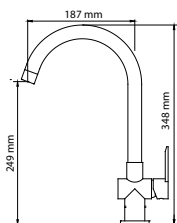

KEUKENMENGKRAAN EENGREEPS
MITIGEUR CUISINE
EINHAND-SPÜLTISCHBATTERIE

7,4 l/m

LANA

157147