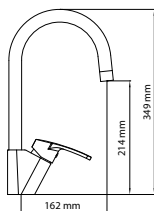

MAREA

157133

PRATO

156504

NOLA

156430

NERA

157164