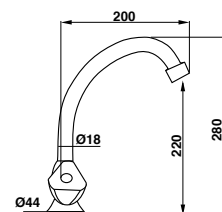

10,2 l/m	10,68 l/m	

TAURA 157127

KEUKENMENGKRAAN EENGREEPS MET LAGE BEK
 MITIGEUR CUISINE AVEC BEC BAS
 EINHAND-SPÜLTISCHBATTERIE

7,98 l/m		

RIGA 157109 /157110

KEUKENMENGKRAAN TWEEGREEPS
 MÉLANGEUR CUISINE
 SPÜLTISCHBATTERIE