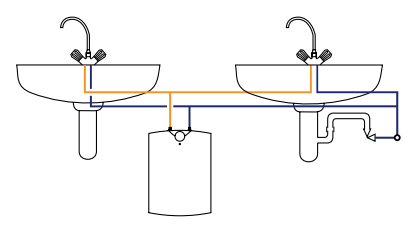

DEBIET DOUCHE 50% - 7,5 L/M
DÉBIT 50% - 7,5 L/M
DURCHFLOSS 50% - 7,5 L/M

GARANTIE
2 JAAR • ANS • ANNI
ONDERDELEN
PIÈCES
ERSATZTEILE

GARANTIE
5 JAAR • ANS • ANNI
KUIP
CUVE
KESSEL

Boven de gootsteen
Sur évier ou lavabo
Oberhalb dem Spülbecken

Onder de gootsteen
Sous évier ou lavabo
Unter dem Spülbecken

Model Modèle Modell	VM Ref Réf VM VM Ref	Inhoud Capacité Inhalt	Vermogen Puissance Leistung	Afmetingen / Dimensions / Ausdehnung				
				A mm	B mm	C mm	D mm	E mm
10 L UP	291510	10 l	2000 W	500	398	-	350	265
10 L IN	291511	10 l	2000 W	500	-	122	350	265