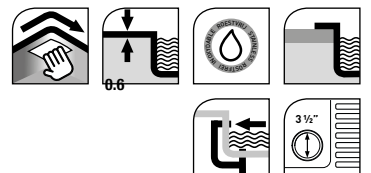

MEDOC

241727

ROESTVRIJ STAAL - GLAD BLINKEND - OMKEERBAAR - KAST 450 MM
ACIER INOXYDABLE - LISSE BRILLANT - RÉVERSIBLE - ARMOIRE 450 MM
EDELSTAHL - SEIDENGLANZ - REVERSIBEL - SCHRANK 450 MM

MEDOC

241728

ROESTVRIJ STAAL - GLAD BLINKEND - OMKEERBAAR - KAST 600 MM
ACIER INOXYDABLE - LISSE BRILLANT - RÉVERSIBLE - ARMOIRE 600 MM
EDELSTAHL - SEIDENGLANZ - REVERSIBEL - SCHRANK 600 MM

MEDOC

241729

ROESTVRIJ STAAL - GLAD BLINKEND - OMKEERBAAR - KAST 800 MM
ACIER INOXYDABLE - LISSE BRILLANT - RÉVERSIBLE - ARMOIRE 800 MM
EDELSTAHL - SEIDENGLANZ - REVERSIBEL - SCHRANK 800 MM