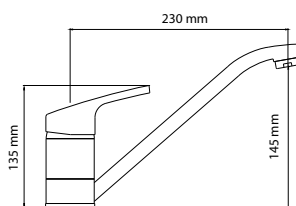

TAURA 157128

12,24 l/m		

TAURA 157129

10,2 l/m	10,68 l/m	

TAURA 157127

7,98 l/m		

RIGA 157109 /157110