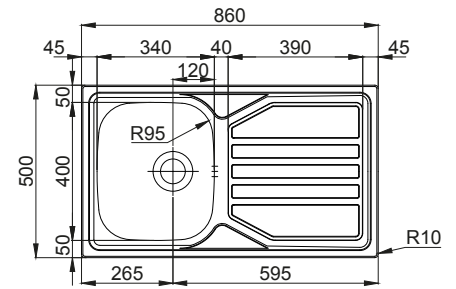

BOURGOGNE

241703

ROESTVRIJ STAAL - GLAD BLINKEND - OMKEERBAAR - KAST 450 MM
ACIER INOXYDABLE - LISSE BRILLANT - RÉVERSIBLE - ARMOIRE 450 MM
EDELSTAHL - SEIDENGLANZ - REVERSIBEL - SCHRANK 450 MM