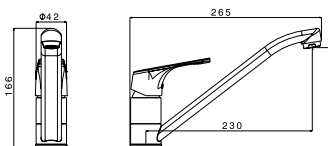

KEUKENMENGKRAAN EENGREEPS
MITIGEUR CUISINE
EINHAND-SPÜLTISCHBATTERIE

PRATO

156504

KEUKENMENGKRAAN EENGREEPS
MITIGEUR CUISINE
EINHAND-SPÜLTISCHBATTERIE

NOLA

156430

KEUKENKRAAN MET UITTREKBARE HANDDOUCHE
MITIGEUR CUISINE AVE DOUCHETTE EXTRACTIBLE
SPÜLTISCHBATTERIE MIT HERAUSZIEHBARE BRAUSE