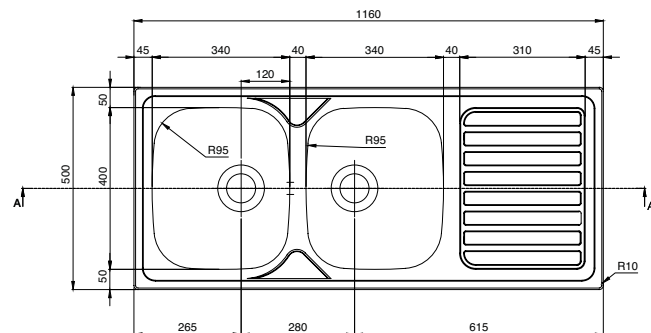

MEDOC

241729

ROESTVRIJ STAAL - GLAD BLINKEND - OMKEERBAAR - KAST 800 MM
ACIER INOXYDABLE - LISSE BRILLANT - RÉVERSIBLE - ARMOIRE 800 MM
EDELSTAHL - SEIDENGLANZ - REVERSIBEL - SCHRANK 800 MM