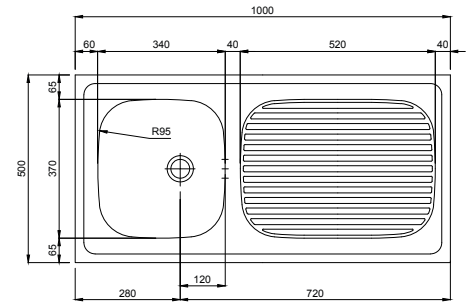

MERLOT

241777