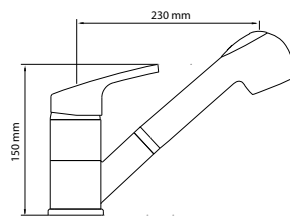

TAURA 157128

KEUKENMENGKRAAN EENGREEPS MET HOGE BEK
 MITIGEUR CUISINE AVEC BEC HAUT
 EINHAND-SPÜLTISCHBATTERIE

12,24 l/m		

TAURA 157129

**KEUKENMENGKRAAN EENGREEPS MET UITTREKBARE
 HANDDOUCHE**
 MITIGEUR CUISINE AVEC DOUCHETTE EXTRACTIBLE
 EINHAND-SPÜLTISCHBATTERIE MIT HERAUSZIEHBARE BRAUSE