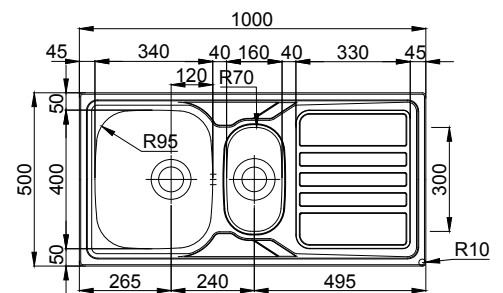

BOURGOGNE

241704

ROESTVRIJ STAAL - GLAD BLINKEND - OMKEERBAAR - KAST 600 MM
ACIER INOXYDABLE - LISSE BRILLANT - RÉVERSIBLE - ARMOIRE 600 MM
EDELSTAHL - SEIDENGLANZ - REVERSIBEL - SCHRANK 600 MM