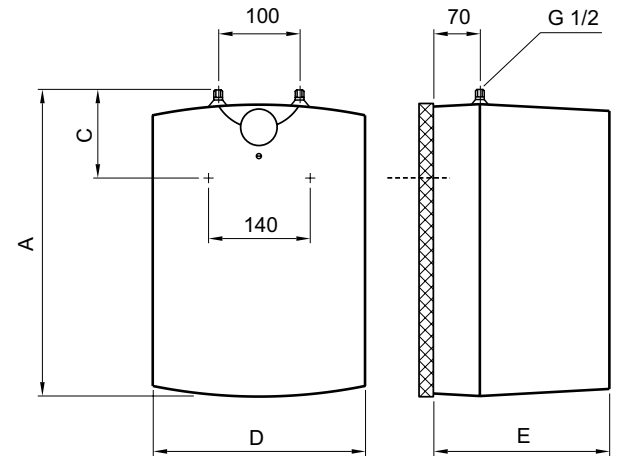

Onder de gootsteen
Sous évier ou lavabo
Unter dem Spülbecken

Model Modèle Modell	VM Ref Réf VM VM Ref	Inhoud Capacité Inhalt	Vermogen Puissance Leistung	Afmetingen / Dimensions / Ausdehnung				
				A mm	B mm	C mm	D mm	E mm
10 L UP	291510	10 l	2000 W	500	398	-	350	265
10 L IN	291511	10 l	2000 W	500	-	122	350	265