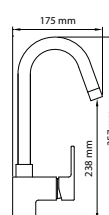

MAREA

157133

PRATO

156504

NOLA

156430

NERA

157164