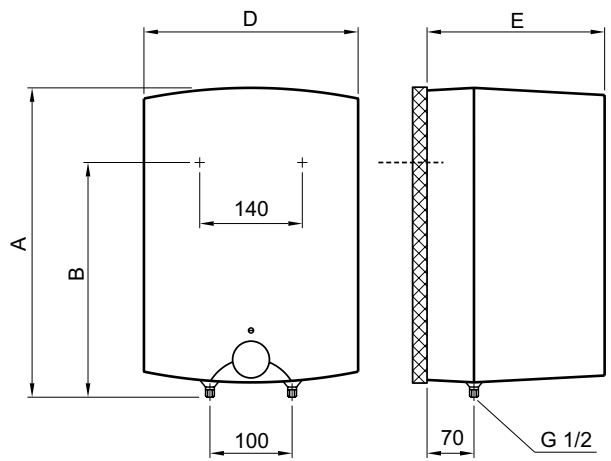

Boven de gootsteen
Sur évier ou lavabo
Oberhalb dem Spülbecken