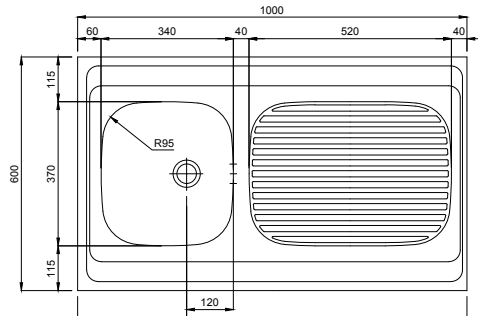

ROESTVRIJ STAAL - GLAD BLINKEND - OMKEERBAAR - KAST 600 MM
 ACIER INOXYDABLE - LISSE BRILLANT - RÉVERSIBLE - ARMOIRE 600 MM
 EDELSTAHL - SEIDENGLANZ - REVERSIBEL - SCHRANK 600 MM

MEDOC

241729

ROESTVRIJ STAAL - GLAD BLINKEND - OMKEERBAAR - KAST 800 MM
 ACIER INOXYDABLE - LISSE BRILLANT - RÉVERSIBLE - ARMOIRE 800 MM
 EDELSTAHL - SEIDENGLANZ - REVERSIBEL - SCHRANK 800 MM

BORDEAUX

241775

ROESTVRIJ STAAL - GLAD MAT - OMKEERBAAR - KAST 450 MM
 ACIER INOXYDABLE - LISSE MAT - RÉVERSIBLE - ARMOIRE 450 MM
 EDELSTAHL - MATT - REVERSIBEL - SCHRANK 450 MM

BORDEAUX

241776

ROESTVRIJ STAAL - GLAD MAT - OMKEERBAAR - KAST 800 MM
 ACIER INOXYDABLE - LISSE MAT - RÉVERSIBLE - ARMOIRE 800 MM
 EDELSTAHL - MATT - REVERSIBEL - SCHRANK 800 MM