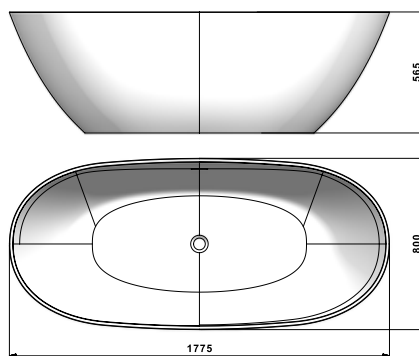

BELLO STYLE

119858

+ 130062 VERLENGSTUK / PROLONGE / VERLÄNGERUNGSSTÜCK

VRIJSTAAND BAD - SOLID SURFACE - 1770 X 800 X 550 MM - AFVOER Ø 52 MM - 318 L - 101 KG
Baignoire indépendante - Solid Surface - 1770 X 800 X 550 MM -
Écoulement Ø 52 mm - 318 L - 101 KG
Freistehende Badewanne - Solid Surface - 1770 X 800 X 550 MM -
Ablauf Ø 52 mm - 318 L - 101 KG