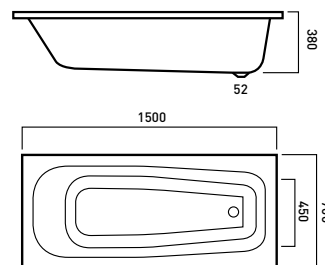

NOAH I

119563

INBOUWBAD - ACRYL - 1400 X 700 X 380 MM - AFVOER Ø 52 MM

BAIGNOIRE À ENCASTRER - ACRYLIQUE - 1400 X 700 X 380 MM - ÉCOULEMENT Ø 52 MM

EINBAUBAD - ACRYL - 1400 X 700 X 380 MM - ABLAUF Ø 52 MM

NOAH II

119564

INBOUWBAD - ACRYL - 1500 X 700 X 380 MM - AFVOER Ø 52 MM

BAIGNOIRE À ENCASTRER - ACRYLIQUE - 1500 X 700 X 380 MM - ÉCOULEMENT Ø 52 MM

EINBAUBAD - ACRYL - 1500 X 700 X 380 MM - ABLAUF Ø 52 MM

NOAH III

119565

INBOUWBAD - ACRYL - 1600 X 700 X 380 MM - AFVOER Ø 52 MM

BAIGNOIRE À ENCASTRER - ACRYLIQUE - 1600 X 700 X 380 MM - ÉCOULEMENT Ø 52 MM

EINBAUBAD - ACRYL - 1600 X 700 X 380 MM - ABLAUF Ø 52 MM