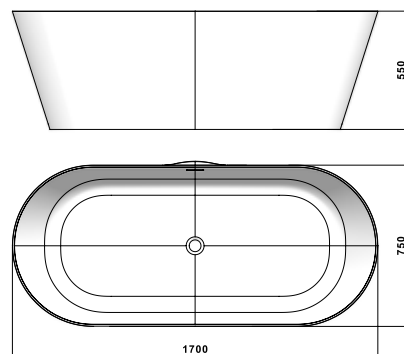

JAVA STYLE

119859

+ 130062 VERLENGSTUK / PROLONGE / VERLÄNGERUNGSSTÜCK

VRIJSTAAND BAD - SOLID SURFACE - 1700 X 750 X 550 MM - AFVOER Ø 52 MM - 338 L - 96 KG
Baignoire indépendante - Solid Surface - 1700 X 750 X 550 MM -
Écoulement Ø 52 mm - 338 L - 96 KG
Freistehende Badewanne - Solid Surface - 1700 X 750 X 550 MM -
Ablauf Ø 52 mm - 338 L - 96 KG