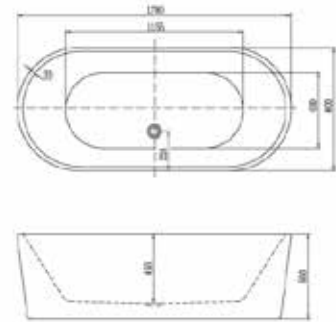

D-SHAPE DESIGN

119863

BACK-TO-WALL BAD LINKS - ACRYL - 1800 X 800 X 600 MM - AFVOER Ø 52 MM, 305L, 40 KG

BAIGNOIRE BACK-TO-WALL GAUCHE - ACRYLIQUE - 1800 X 800 X 600 MM - ÉCOULEMENT Ø 52 MM, 305L, 40 KG

BACK-TO-WALL BAD LINKS - ACRYL - 1800 X 800 X 600 MM- ABLAUF Ø 52 MM, 305L, 40 KG

D-SHAPE DESIGN

119864

BACK-TO-WALL BAD RECHTS - 1800 X 800 X 600 MM - AFVOER Ø 52 MM, 305L, 40 KG

BAIGNOIRE BACK-TO-WALL DROITE - ACRYLIQUE - 1800 X 800 X 600 MM - ÉCOULEMENT Ø 52 MM, 305L, 40 KG

BACK-TO-WALL BAD RECHTS - ACRYL - 1800 X 800 X 600 MM- ABLAUF Ø 52 MM, 305L, 40 KG

D-SHAPE DESIGN

119861

BACK-TO-WALL BAD - ACRYL - 1800 X 800 X 600 MM - AFVOER Ø 52 MM, 305L, 40 KG

BAIGNOIRE BACK-TO-WALL - ACRYLIQUE - 1800 X 800 X 600 MM - ÉCOULEMENT Ø 52 MM, 305L, 40 KG

BACK-TO-WALL BADEWANNE - ACRYL - 1800 X 800 X 600 MM- ABLAUF Ø 52 MM, 305L, 40 KG

SIROCCO 2.0

119869

VRIJSTAAND BAD - ACRYL - 1780 X 800 X 600 MM - AFVOER Ø 52 MM - 310 L, 40KG

BAIGNOIRE INDEPENDANTE - ACRYLIQUE - 1780 X 800 X 600 MM -

ÉCOULEMENT Ø 52 MM - 310 L, 40KG

FREISTEHENDE BADEWANNE - ACRYL - 1780 X 800 X 600 MM - ABLAUF Ø 52 MM - 310 L, 40KG