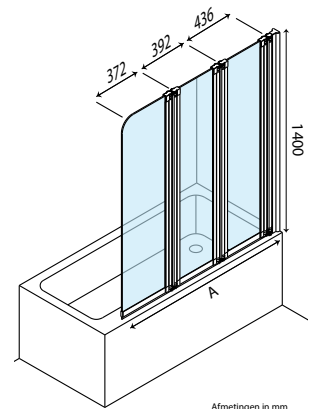

STAR

BADWAND 3-DELIG 120 CM Badwand met variabele inbouwmaat. Omkeerbare badwand. Hoogte 1400 mm.

PAROI DE BAIN 3-VOLETS 120 CM Paroi de bain extensible. Paroi de bain réversible. Hauteur 1400 mm.

BADEWANNENFALWAND 3-TEILIG 120 CM Badewannenfaltwand mit verstellbarem Einbaumaß.

Badewannenfaltwand links und rechts einsetzbar. Höhe 1400 mm.

	Model Modèle Modell	A Inbouwmaat Extensibilité Einbaumaß	B Instap Largeur d'accès Einstiegsbreite	Witte profielen / Helder veiligheidsglas Profils blanc / Verre de sécurité transparent Profilfarbe weiß / Sicherheitsglas klar	Alu profiel / Helder veiligheidsglas Profils alu / Verre de sécurité transparent Profilfarbe alu / Sicherheitsglas klar
Star	120	1200-1210	-	224001	-