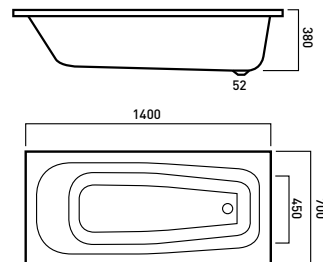

NOAH I

119563

INBOUWBAD - ACRYL - 1400 X 700 X 380 MM - AFVOER Ø 52 MM

BAIGNOIRE À ENCASTRER - ACRYLIQUE - 1400 X 700 X 380 MM - ÉCOULEMENT Ø 52 MM

EINBAUBAD - ACRYL - 1400 X 700 X 380 MM - ABLAUF Ø 52 MM