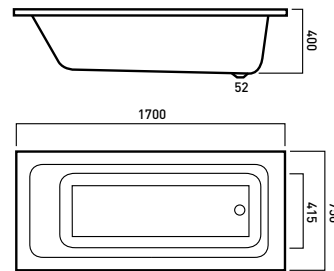

COMBI II

119569

INBOUWBAD - ACRYL - 1700 X 750 X 440 MM - AFVOER Ø 52 MM

BAIGNOIRE À ENCASTRER - ACRYLIQUE - 1700 X 750 X 440 MM - ÉCOULEMENT Ø 52 MM

EINBAUBAD - ACRYL - 1700 X 750 X 440 MM - ABLAUF Ø 52 MM

6

MONZA

119570

INBOUWBAD - ACRYL - 1800 X 800 X 440 MM - AFVOER Ø 52 MM

BAIGNOIRE À ENCASTRER - ACRYLIQUE - 1800 X 800 X 440 MM - ÉCOULEMENT Ø 52 MM

EINBAUBAD - ACRYL - 1800 X 800 X 440 MM - ABLAUF Ø 52 MM

ZEN I

119571

INBOUWBAD - ACRYL - 1700 X 700 X 400 MM - AFVOER Ø 52 MM
 BAIGNOIRE À ENCASTRER - ACRYLIQUE - 1700 X 700 X 400 MM - ÉCOULEMENT Ø 52 MM
 EINBAUBAD - ACRYL - 1700 X 700 X 400 MM - ABLAUF Ø 52 MM

ZEN II 119572

INBOUWBAD - ACRYL - 1700 X 750 X 400 MM - AFVOER Ø 52 MM
 BAIGNOIRE À ENCASTRER - ACRYLIQUE - 1700 X 750 X 400 MM - ÉCOULEMENT Ø 52 MM
 EINBAUBAD - ACRYL - 1700 X 750 X 400 MM - ABLAUF Ø 52 MM