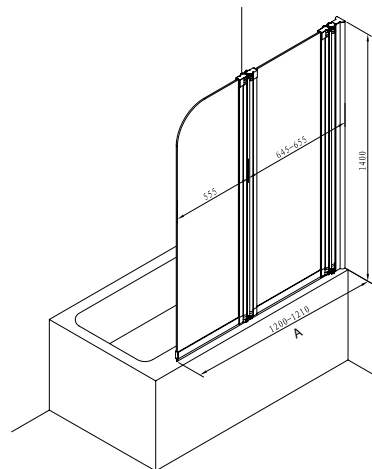

PANNELLO 2

BADWAND 2-DELIG 120 CM Badwand met variable inbouwmaat. Omkeerbare badwand. Hoogte 1400 mm.

PAROI DE BAIN 2-VOLETS 120 CM Paroi de bain extensible. Paroi de bain réversible. Hauteur 1400 mm.

BADEWANNENFALTWAND 2-TEILIG 120 CM Badewannenfaltwand mit verstellbarem Einbaumaass.

Badewannenfaltwand links und rechts einsetzbar. Höhe 1400 mm.

	Model Modèle Modell	A Inbouwmaat Extensibilité Einbaumaß	Alu profiel / Helder veiligheidsglas Profilsés alu / Verre de sécurité transparent Profilfarbe alu / Sicherheitsglas klar
Pannello 2	120	1200-1210	224121