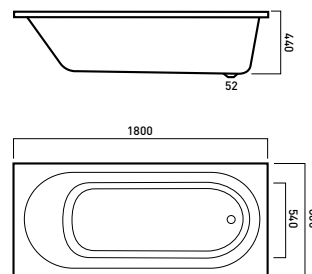

ZEUS

119584

INBOUWBAD - ACRYL - 1700 X 750 X 440 MM - AFVOER Ø 52 MM

BAIGNOIRE À ENCASTRER - ACRYLIQUE - 1700 X 750 X 440 MM - ÉCOULEMENT Ø 52 MM

EINBAUBAD - ACRYL - 1700 X 750 X 440 MM - ABLAUF Ø 52 MM

RIO

119575

INBOUWBAD - ACRYL - 1700 X 750 X 400 MM - AFVOER Ø 52 MM

BAIGNOIRE À ENCASTRER - ACRYLIQUE - 1700 X 750 X 400 MM - ÉCOULEMENT Ø 52 MM

EINBAUBAD - ACRYL - 1700 X 750 X 400 MM - ABLAUF Ø 52 MM

LONDON DUO

119576

INBOUWBAD - ACRYL - 1800 X 800 X 480 MM - AFVOER Ø 52 MM

BAIGNOIRE À ENCASTRER - ACRYLIQUE - 1800 X 800 X 480 MM - ÉCOULEMENT Ø 52 MM

EINBAUBAD - ACRYL - 1800 X 800 X 480 MM - ABLAUF Ø 52 MM

LONDON MONO

119577

INBOUWBAD - ACRYL - 1800 X 800 X 440 MM - AFVOER Ø 52 MM

BAIGNOIRE À ENCASTRER - ACRYLIQUE - 1800 X 800 X 440 MM - ÉCOULEMENT Ø 52 MM

EINBAUBAD - ACRYL - 1800 X 800 X 440 MM - ABLAUF Ø 52 MM

LONDON XL