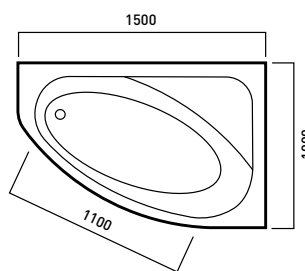

POSEIDON

119590

HOEKBAD - ACRYL - 1400 X 1400 X 450 MM - AFVOER Ø 52 MM - EXCL. PANEEL

BAIGNOIRE D'ANGLE - ACRYLIQUE - 1400 X 1400 X 450 MM - ÉCOULEMENT Ø 52 MM - PANNEAU EXCLUS
ECKBAD - ACRYL - 1400 X 1400 X 450 MM - ABLAUF Ø 52 MM - OHNE PANEEL

POSEIDON

119594

PANEEL VOOR POSEIDON BAD - ACRYL
PANNEAU POUR BAIGNOIRE POSEIDON - ACRYLIQUE
PANEEL FÜR ECKBAD POSEIDON - ACRYL

HERMES

119588

HOEKBAD RECHTS - ACRYL - 1500 X 1000 X 440 MM - AFVOER Ø 52 MM - EXCL. PANEEL

BAIGNOIRE D'ANGLE DROITE - ACRYLIQUE - 1500 X 1000 X 440 MM - ÉCOULEMENT Ø 52 MM - PANNEAU EXCLUS
ECKBAD RECHTS - ACRYL - 1500 X 1000 X 440 MM - ABLAUF Ø 52 MM - OHNE PANEEL

HERMES

119595

PANEEL VOOR HERMES BAD - ACRYL
PANNEAU POUR BAIGNOIRE HERMES - ACRYLIQUE
PANEEL FÜR ECKBAD HERMES - ACRYL