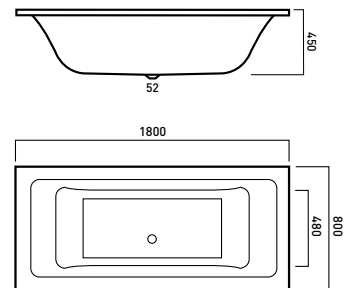

119577

INBOUWBAD - ACRYL - 1800 X 800 X 440 MM - AFVOER Ø 52 MM

BAIGNOIRE À ENCASTRER - ACRYLIQUE - 1800 X 800 X 440 MM - ÉCOULEMENT Ø 52 MM

EINBAUBAD - ACRYL - 1800 X 800 X 440 MM - ABLAUF Ø 52 MM

LONDON XL

119578

INBOUWBAD - ACRYL - 1900 X 900 X 480 MM - AFVOER Ø 52 MM

BAIGNOIRE À ENCASTRER - ACRYLIQUE - 1900 X 900 X 480 MM - ÉCOULEMENT Ø 52 MM

EINBAUBAD - ACRYL - 1900 X 900 X 480 MM - ABLAUF Ø 52 MM

BERLIN SMALL

119579

**INBOUWBAD - ACRYL - 1700 X 750 X 450 MM - AFVOER Ø 52 MM**

BAIGNOIRE À ENCASTRER - ACRYLIQUE - 1700 X 750 X 450 MM - ÉCOULEMENT Ø 52 MM

EINBAUBAD - ACRYL - 1700 X 750 X 450 MM - ABLAUF Ø 52 MM

BERLIN

119580

**INBOUWBAD - ACRYL - 1800 X 800 X 450 MM - AFVOER Ø 52 MM**

BAIGNOIRE À ENCASTRER - ACRYLIQUE - 1800 X 800 X 450 MM - ÉCOULEMENT Ø 52 MM

EINBAUBAD - ACRYL - 1800 X 800 X 450 MM - ABLAUF Ø 52 MM

14