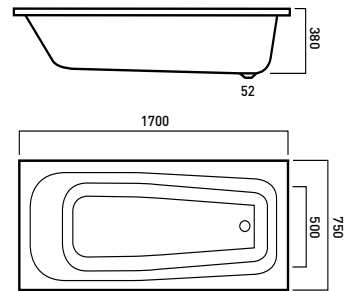

NOAH V 119567

INBOUWBAD - ACRYL - 1700 X 750 X 380 MM - AFVOER Ø 52 MM
BAIGNOIRE À ENCASTRER - ACRYLIQUE - 1700 X 750 X 380 MM - ÉCOULEMENT Ø 52 MM
EINBAUBAD - ACRYL - 1700 X 750 X 380 MM - ABLAUF Ø 52 MM

De **NOAH** familie bestaat uit 5 gewone baden. Elk van de 5 gewone baden heeft dezelfde basisvorm, maar telkens andere buitenafmetingen. Zo kunt u voor elke plaats het geschikte bad vinden.

Is de plaats beperkt dan kunt u kiezen uit de **NOAH I** (140x70) en de **NOAH II** (150x70). Beschikt u over wat meer ruimte dan kiest u voor de **NOAH III** (160x70), de **NOAH IV** (170x70) of de **NOAH V** met zijn typische buitenmaten van 170x75.

De buitenbeentjes in de **INTRO** familie zijn de ruime douche-baden **COMBI I** en **COMBI II**, met buitenafmetingen 180x80 of 170x75. Het betreft hier een ruim en luxueus ligbad dat door zijn specifieke vorm ook heel geschikt is om comfortabel te kunnen douchen. Hiertoe is aan het voeteinde van het bad een ruime uitsparing voorzien met een klein niveau-verschil.

La famille **NOAH** est constituée de 5 baignoires courantes. Les 5 baignoires courantes ont la même forme de base, mais chaque fois d'autres dimensions extérieures. Ainsi il y a pour chaque endroit une baignoire appropriée.

Si la place disponible est limitée vous pouvez opter pour le **NOAH I** (140x70) ou le **NOAH II** (150x70). Si vous avez un peu plus de place, vous avez le choix entre le **NOAH III** (160x70), le **NOAH IV** (170x70) ou le **NOAH V** avec les dimensions courantes de 170x75.

Les baignoires originales de la famille **INTRO** sont les baignoires-douche spacieuses **COMBI I** et **COMBI II** avec les dimensions extérieures de 180x80 ou 170x75. Il s'agit d'une baignoire luxueuse qui par sa forme spécifique peut aussi fonctionner comme douche. A cet effet, il y a une large découpe au pied de la baignoire avec une petite différence de niveau.

Die **NOAH**-Familie besteht aus 5 normalen Badewannen und 2 Duschbadewannen. Die 5 normalen Wannen haben immer die gleiche Basisform, aber jeweils andere Außenmaße. So finden Sie für jeden Raum die passende Wanne.

NOAH I (140x70) und **NOAH II** (150x70) eignen sich für kleine Räume. Wenn Sie mehr Platz haben, können Sie sich für **NOAH III** (160x70), **NOAH IV** (170x70) oder **NOAH V** (170x75) entscheiden. Etwas ganz Besonderes in diesem Sortiment sind die geräumigen Duschbadewannen **NOAH VI** und **NOAH VII** mit Außenmaßen von jeweils 180x80 oder 170x75.

Die geräumigen und luxuriösen **COMBI I** & **COMBI II** Badewannen eignen sich durch die besondere Form auch zum Duschen. Dazu wurde am Fußende eine geräumige Aussparung mit einem kleinen Niveauunterschied vorgesehen.