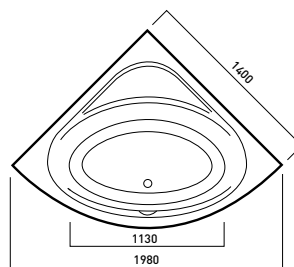

ERGONOMISCH EINBAUBAD - ACRYL - 1800 X 850 X 430 MM - ABLAUF Ø 52 MM - 235 L

119562

BADGREEP - CHROOM (20CM - PER 2) - TE COMBINEREN MET ALLE ACRYL INBOUWBADEN

POIGNÉE DE BAIN - CHROME (20CM - PAR 2) - À COMBINER AVEC TOUTES LES BAIGNOIRES À ENCASTRER EN ACRYL
BADEGRIFF - CHROM - (20CM - PRO 2) - ZU KOMBINIEREN MIT ALL UNSERE EINBAUBADE IN ACRYL

POSEIDON

119590

HOEKBAD - ACRYL - 1400 X 1400 X 450 MM - AFVOER Ø 52 MM - EXCL. PANEEL

BAIGNOIRE D'ANGLE - ACRYLIQUE - 1400 X 1400 X 450 MM - ÉCOULEMENT Ø 52 MM - PANNEAU EXCLUS
ECKBAD - ACRYL - 1400 X 1400 X 450 MM - ABLAUF Ø 52 MM - OHNE PANEEL