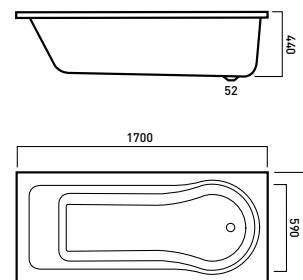

NOAH I (140x70) und **NOAH II** (150x70) eignen sich für kleine Räume. Wenn Sie mehr Platz haben, können Sie sich für **NOAH III** (160x70), **NOAH IV** (170x70) oder **NOAH V** (170x75) entscheiden. Etwas ganz Besonderes in diesem Sortiment sind die geräumigen Duschbadewannen **NOAH VI** und **NOAH VII** mit Außenmaßen von jeweils 180x80 oder 170x75.

COMBI I

119568

INBOUWBAD - ACRYL - 1800 X 800 X 440 MM - AFVOER Ø 52 MM

BAIGNOIRE À ENCASTRER - ACRYLIQUE - 1800 X 800 X 440 MM - ÉCOULEMENT Ø 52 MM

EINBAUBAD - ACRYL - 1800 X 800 X 440 MM - ABLAUF Ø 52 MM

COMBI II

119569

INBOUWBAD - ACRYL - 1700 X 750 X 440 MM - AFVOER Ø 52 MM

BAIGNOIRE À ENCASTRER - ACRYLIQUE - 1700 X 750 X 440 MM - ÉCOULEMENT Ø 52 MM

EINBAUBAD - ACRYL - 1700 X 750 X 440 MM - ABLAUF Ø 52 MM

6

MONZA

119570

INBOUWBAD - ACRYL - 1800 X 800 X 440 MM - AFVOER Ø 52 MM

BAIGNOIRE À ENCASTRER - ACRYLIQUE - 1800 X 800 X 440 MM - ÉCOULEMENT Ø 52 MM

EINBAUBAD - ACRYL - 1800 X 800 X 440 MM - ABLAUF Ø 52 MM