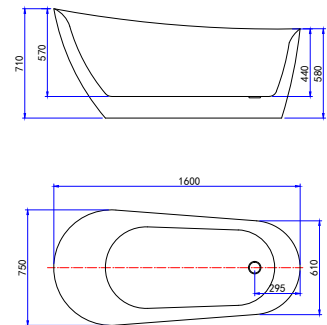

MIRA

119868