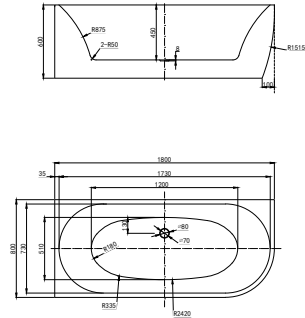

Badewannenfaltwand links und rechts einsetzbar Höhe 1400 mm.

	Model Modèle Modell	A Inbouwmaat Extensibilité Einbaumaß	Alu profiel / Helder veiligheidsglas Profils alu / Verre de sécurité transparent Profilfarbe alu / Sicherheitsglas klar
Pannello 1	80	800-810	224120

BADEWANNENFALTWAND 3-TEILIG 160 CM BADEWANNENFALTWAND MIT VERSTELLBAREM EINBAUMASS. BADWANNENFALTWAND LINKS UND RECHTS EINSETZBAR. MIT HANDTUCHHALTER HÖHE 1400 MM.

	Model Modèle Modell	A Inbouwmaat nis Extensibilité niche Einbaumaß Nische	Alu gepolijste profielen / Helder Easyclean glas Profilsés alu poli / Verre transparent Easyclean Profilfarbe Aluminium polierten / Sicherheitsglas Easyclean klar
Pannello 3	160	1600-1610	224124

D-SHAPE DESIGN

119863

BACK-TO-WALL BAD LINKS - ACRYL - 1800 X 800 X 600 MM - AFVOER Ø 52 MM, 305L, 40 KG

BAIGNOIRE BACK-TO-WALL GAUCHE - ACRYLIQUE - 1800 X 800 X 600 MM - ÉCOULEMENT Ø 52 MM, 305L, 40 KG

BACK-TO-WALL BAD LINKS - ACRYL - 1800 X 800 X 600 MM- ABLAUF Ø 52 MM, 305L, 40 KG