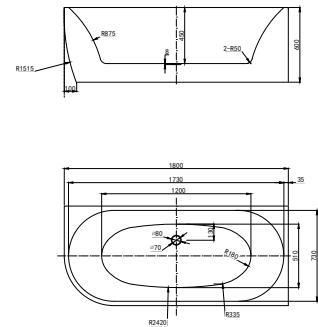

D-SHAPE DESIGN

119863

BACK-TO-WALL BAD LINKS - ACRYL - 1800 X 800 X 600 MM - AFVOER Ø 52 MM, 305L, 40 KG

BAIGNOIRE BACK-TO-WALL GAUCHE - ACRYLIQUE - 1800 X 800 X 600 MM - ÉCOULEMENT Ø 52 MM, 305L, 40 KG

BACK-TO-WALL BAD LINKS - ACRYL - 1800 X 800 X 600 MM- ABLAUF Ø 52 MM, 305L, 40 KG

D-SHAPE DESIGN

119864

BACK-TO-WALL BAD RECHTS - 1800 X 800 X 600 MM - AFVOER Ø 52 MM, 305L, 40 KG

BAIGNOIRE BACK-TO-WALL DROITE - ACRYLIQUE - 1800 X 800 X 600 MM - ÉCOULEMENT Ø 52 MM, 305L, 40 KG

BACK-TO-WALL BAD RECHTS - ACRYL - 1800 X 800 X 600 MM- ABLAUF Ø 52 MM, 305L, 40 KG