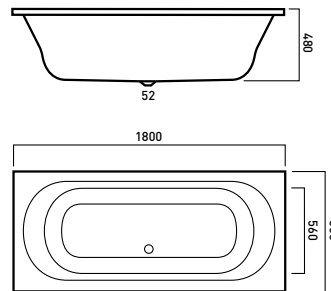

NANTES

119573

INBOUWBAD - ACRYL - 1700 X 750 X 400 MM - AFVOER Ø 52 MM

BAIGNOIRE À ENCASTRER - ACRYLIQUE - 1700 X 750 X 400 MM - ÉCOULEMENT Ø 52 MM

EINBAUBAD - ACRYL - 1700 X 750 X 400 MM - ABLAUF Ø 52 MM

ZEUS

119584

INBOUWBAD - ACRYL - 1700 X 750 X 440 MM - AFVOER Ø 52 MM

BAIGNOIRE À ENCASTRER - ACRYLIQUE - 1700 X 750 X 440 MM - ÉCOULEMENT Ø 52 MM

EINBAUBAD - ACRYL - 1700 X 750 X 440 MM - ABLAUF Ø 52 MM

RIO

119575

INBOUWBAD - ACRYL - 1700 X 750 X 400 MM - AFVOER Ø 52 MM

BAIGNOIRE À ENCASTRER - ACRYLIQUE - 1700 X 750 X 400 MM - ÉCOULEMENT Ø 52 MM

EINBAUBAD - ACRYL - 1700 X 750 X 400 MM - ABLAUF Ø 52 MM

LONDON DUO

119576

INBOUWBAD - ACRYL - 1800 X 800 X 480 MM - AFVOER Ø 52 MM

BAIGNOIRE À ENCASTRER - ACRYLIQUE - 1800 X 800 X 480 MM - ÉCOULEMENT Ø 52 MM

EINBAUBAD - ACRYL - 1800 X 800 X 480 MM - ABLAUF Ø 52 MM

LONDON MONO