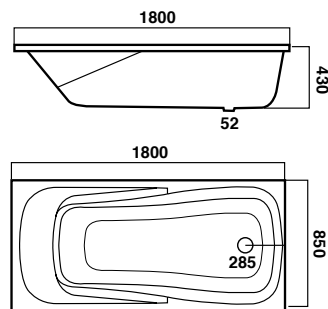

119579

**INBOUWBAD - ACRYL - 1700 X 750 X 450 MM - AFVOER Ø 52 MM**

BAIGNOIRE À ENCASTRER - ACRYLIQUE - 1700 X 750 X 450 MM - ÉCOULEMENT Ø 52 MM

EINBAUBAD - ACRYL - 1700 X 750 X 450 MM - ABLAUF Ø 52 MM

BERLIN

119580

**INBOUWBAD - ACRYL - 1800 X 800 X 450 MM - AFVOER Ø 52 MM**

BAIGNOIRE À ENCASTRER - ACRYLIQUE - 1800 X 800 X 450 MM - ÉCOULEMENT Ø 52 MM

EINBAUBAD - ACRYL - 1800 X 800 X 450 MM - ABLAUF Ø 52 MM

14

APOLLO

119582

**INBOUWBAD - ACRYL - 1700 X 750 X 450 MM - AFVOER Ø 52 MM**

BAIGNOIRE À ENCASTRER - ACRYLIQUE - 1700 X 750 X 450 MM - ÉCOULEMENT Ø 52 MM

EINBAUBAD - ACRYL - 1700 X 750 X 450 MM - ABLAUF Ø 52 MM

SERENO

119727 = 119815 + 118005

ERGONOMISCH INBOUWBAD - ACRYL - 1800 X 850 X 430 MM - AFVOER Ø 52 MM - 235 L

BAIGNOIRE ERGONOMIQUE À ENCASTRER - ACRYLIQUE - 1800 X 850 X 430 MM -

ÉCOULEMENT Ø 52 MM - 235 L