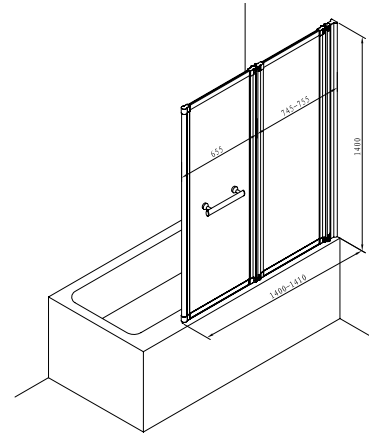

PANNELLO 2

BADWAND 140 CM BADWAND MET VARIABLE INBOUWMAAT. OMKEERBARE BADWAND. MET HANDDOEKDRAGER. HOOGTE 1400 MM.

PAROI DE BAIN 140 CM PAROI DE BAIN EXTENSIBLE. PAROI DE BAIN RÉVERSIBLE. AVEC PORTE-SERVIETTE. HAUTEUR 1400 MM.

BADEWANNENFALTWAND 140 CM BADEWANNENFALTWAND MIT VERSTELLBAREM EINBAUMASS. BADWANNENFALTWAND LINKS UND RECHTS EINSETZBAR. MIT HANDTUCHHALTER HÖHE 1400 MM.

	Model Modèle Modell	A Inbouwmaat nis Extensibilité niche Einbaumaß Nische	Alu gepolijste profielen / Helder Easyclean glas Profilsés alu poli / Verre transparent Easyclean Profilfarbe Aluminium polierten / Sicherheitsglas Easyclean klar
Pannello 2	140	1400-1410	224123