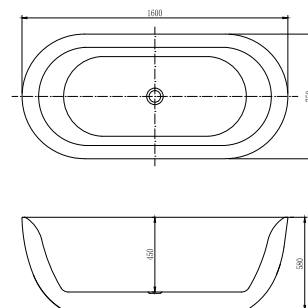

CASCATA

119867

VRIJSTAAND BAD - ACRYL - 1600 X 750 X 580 MM - AFVOER Ø 52 MM - 230 L, 37 KG
 BAIGNOIRE INDEPENDANTE - ACRYLIQUE - 1600 X 750 X 580 MM - ÉCOULEMENT Ø 52 MM - 230 L, 37 KG
 FREISTEHENDE BADEWANNE - ACRYL - 1600 X 750 X 580 MM - ABLAUF Ø 52 MM - 230 L, 37 KG

CASCATA MAT

119866

VRIJSTAAND BAD - ACRYL - 1600 X 750 X 580 MM - AFVOER Ø 52 MM - 230 L, 37 KG
 BAIGNOIRE INDEPENDANTE - ACRYLIQUE - 1600 X 750 X 580 MM - ÉCOULEMENT Ø 52 MM - 230 L, 37 KG
 FREISTEHENDE BADEWANNE - ACRYL - 1600 X 750 X 580 MM - ABLAUF Ø 52 MM - 230 L, 37 KG