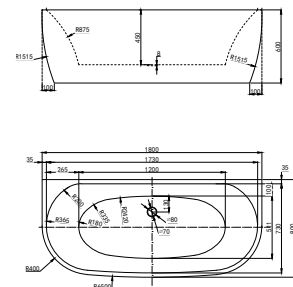

D-SHAPE DESIGN

119863

BACK-TO-WALL BAD LINKS - ACRYL - 1800 X 800 X 600 MM - AFVOER Ø 52 MM, 305L, 40 KG

BAIGNOIRE BACK-TO-WALL GAUCHE - ACRYLIQUE - 1800 X 800 X 600 MM - ÉCOULEMENT Ø 52 MM, 305L, 40 KG

BACK-TO-WALL BAD LINKS - ACRYL - 1800 X 800 X 600 MM- ABLAUF Ø 52 MM, 305L, 40 KG

D-SHAPE DESIGN

119864

BACK-TO-WALL BAD RECHTS - 1800 X 800 X 600 MM - AFVOER Ø 52 MM, 305L, 40 KG

BAIGNOIRE BACK-TO-WALL DROITE - ACRYLIQUE - 1800 X 800 X 600 MM - ÉCOULEMENT Ø 52 MM, 305L, 40 KG

BACK-TO-WALL BAD RECHTS - ACRYL - 1800 X 800 X 600 MM- ABLAUF Ø 52 MM, 305L, 40 KG

D-SHAPE DESIGN

119861

BACK-TO-WALL BAD - ACRYL - 1800 X 800 X 600 MM - AFVOER Ø 52 MM, 305L, 40 KG

BAIGNOIRE BACK-TO-WALL - ACRYLIQUE - 1800 X 800 X 600 MM - ÉCOULEMENT Ø 52 MM, 305L, 40 KG

BACK-TO-WALL BADEWANNE - ACRYL - 1800 X 800 X 600 MM- ABLAUF Ø 52 MM, 305L, 40 KG