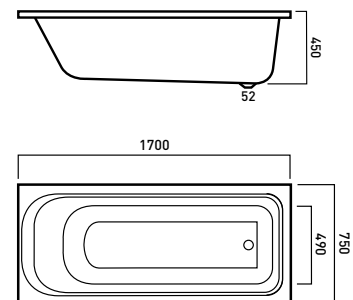

119578

INBOUWBAD - ACRYL - 1900 X 900 X 480 MM - AFVOER Ø 52 MM

BAIGNOIRE À ENCASTRER - ACRYLIQUE - 1900 X 900 X 480 MM - ÉCOULEMENT Ø 52 MM

EINBAUBAD - ACRYL - 1900 X 900 X 480 MM - ABLAUF Ø 52 MM

BERLIN SMALL

119579

**INBOUWBAD - ACRYL - 1700 X 750 X 450 MM - AFVOER Ø 52 MM**

BAIGNOIRE À ENCASTRER - ACRYLIQUE - 1700 X 750 X 450 MM - ÉCOULEMENT Ø 52 MM

EINBAUBAD - ACRYL - 1700 X 750 X 450 MM - ABLAUF Ø 52 MM

BERLIN

119580

**INBOUWBAD - ACRYL - 1800 X 800 X 450 MM - AFVOER Ø 52 MM**

BAIGNOIRE À ENCASTRER - ACRYLIQUE - 1800 X 800 X 450 MM - ÉCOULEMENT Ø 52 MM

EINBAUBAD - ACRYL - 1800 X 800 X 450 MM - ABLAUF Ø 52 MM

14

APOLLO

119582

**INBOUWBAD - ACRYL - 1700 X 750 X 450 MM - AFVOER Ø 52 MM**

BAIGNOIRE À ENCASTRER - ACRYLIQUE - 1700 X 750 X 450 MM - ÉCOULEMENT Ø 52 MM

EINBAUBAD - ACRYL - 1700 X 750 X 450 MM - ABLAUF Ø 52 MM