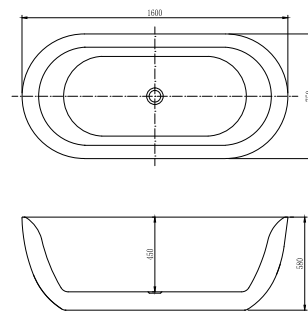

SIROCCO 2.0

119869

VRIJSTAAND BAD - ACRYL - 1780 X 800 X 600 MM - AFVOER Ø 52 MM - 310 L, 40KG

BAIGNOIRE INDEPENDANTE - ACRYLIQUE - 1780 X 800 X 600 MM -

ÉCOULEMENT Ø 52 MM - 310 L, 40KG

FREISTEHENDE BADEWANNE - ACRYL - 1780 X 800 X 600 MM - ABLAUF Ø 52 MM - 310 L, 40KG

MIRA

119868

VRIJSTAAND BAD - ACRYL - 1600 X 750 X 590 MM - AFVOER Ø 52 MM - 220 L, 36KG

BAIGNOIRE INDEPENDANTE - ACRYLIQUE - 1600 X 750 X 590 MM -

ÉCOULEMENT Ø 52 MM - 220 L, 36KG

FREISTEHENDE BADEWANNE - ACRYL - 1600 X 750 X 590 MM - ABLAUF Ø 52 MM - 220 L, 36KG

CASCATA

119867

VRIJSTAAND BAD - ACRYL - 1600 X 750 X 580 MM - AFVOER Ø 52 MM - 230 L, 37 KG
 BAIGNOIRE INDEPENDANTE - ACRYLIQUE - 1600 X 750 X 580 MM - ÉCOULEMENT Ø 52 MM - 230 L, 37 KG
 FREISTEHENDE BADEWANNE - ACRYL - 1600 X 750 X 580 MM - ABLAUF Ø 52 MM - 230 L, 37 KG