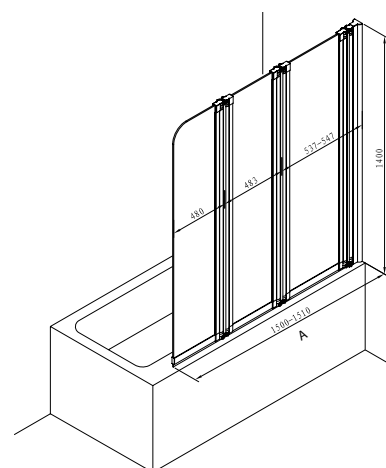

PANNELLO 3

BADWAND 3-DELIG 150 CM Badwand met variable inbouwmaat. Omkeerbare badwand. Hoogte 1400 mm.

PAROI DE BAIN 3-VOLETS 150 CM Paroi de bain extensible. Paroi de bain réversible. Hauteur 1400 mm.

BADEWANNENFALTWAND 3-TEILIG 150 CM Badewannenfaltwand mit verstellbarem Einbaumaass.

Badewannenfaltwand links und rechts einsetzbar. Höhe 1400 mm.

	Model Modèle Modell	A Inbouwmaat Extensibilité Einbaumaß	Alu profiel / Helder veiligheidsglas Profilsés alu / Verre de sécurité transparent Profilfarbe alu / Sicherheitsglas klar
Pannello 3	150	1500-1510	224122