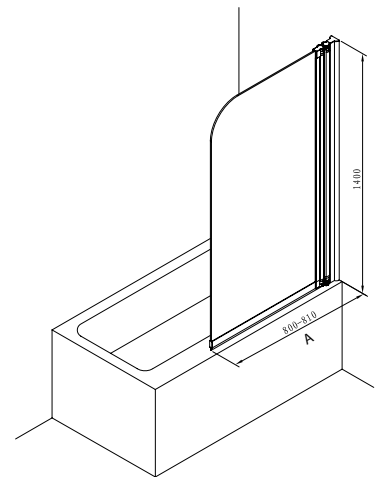

PANNELLO 1

8

BADWAND 80 CM Badwand met variabele inbouwmaat. Omkeerbare badwand. Hoogte 1400 mm.

PAROI DE BAIN 80 CM Paroi de bain extensible. Paroi de bain réversible. Hauteur 1400 mm

BADEWANNENFALWAND 80 CM Badewannenfaltwand mit verstellbarem Einbaumaß

Badewannenfaltwand links und rechts einsetzbar Höhe 1400 mm.

	Model Modèle Modell	A Inbouwmaat Extensibilité Einbaumaß	Alu profiel / Helder veiligheidsglas Profils alu / Verre de sécurité transparent Profilfarbe alu / Sicherheitsglas klar
Pannello 1	80	800-810	224120