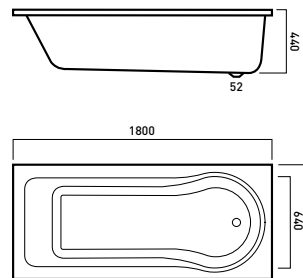

COMBI I

119568

INBOUWBAD - ACRYL - 1800 X 800 X 440 MM - AFVOER Ø 52 MM

BAIGNOIRE À ENCASTRER - ACRYLIQUE - 1800 X 800 X 440 MM - ÉCOULEMENT Ø 52 MM

EINBAUBAD - ACRYL - 1800 X 800 X 440 MM - ABLAUF Ø 52 MM