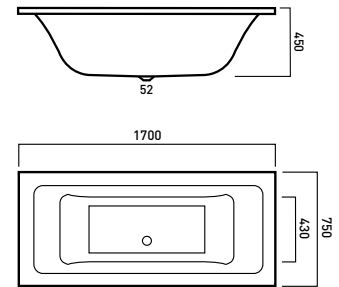

119576

INBOUWBAD - ACRYL - 1800 X 800 X 480 MM - AFVOER Ø 52 MM

BAIGNOIRE À ENCASTRER - ACRYLIQUE - 1800 X 800 X 480 MM - ÉCOULEMENT Ø 52 MM

EINBAUBAD - ACRYL - 1800 X 800 X 480 MM - ABLAUF Ø 52 MM

LONDON MONO

119577

INBOUWBAD - ACRYL - 1800 X 800 X 440 MM - AFVOER Ø 52 MM

BAIGNOIRE À ENCASTRER - ACRYLIQUE - 1800 X 800 X 440 MM - ÉCOULEMENT Ø 52 MM

EINBAUBAD - ACRYL - 1800 X 800 X 440 MM - ABLAUF Ø 52 MM

LONDON XL

119578

INBOUWBAD - ACRYL - 1900 X 900 X 480 MM - AFVOER Ø 52 MM

BAIGNOIRE À ENCASTRER - ACRYLIQUE - 1900 X 900 X 480 MM - ÉCOULEMENT Ø 52 MM

EINBAUBAD - ACRYL - 1900 X 900 X 480 MM - ABLAUF Ø 52 MM

BERLIN SMALL

119579

**INBOUWBAD - ACRYL - 1700 X 750 X 450 MM - AFVOER Ø 52 MM**

BAIGNOIRE À ENCASTRER - ACRYLIQUE - 1700 X 750 X 450 MM - ÉCOULEMENT Ø 52 MM

EINBAUBAD - ACRYL - 1700 X 750 X 450 MM - ABLAUF Ø 52 MM

BERLIN