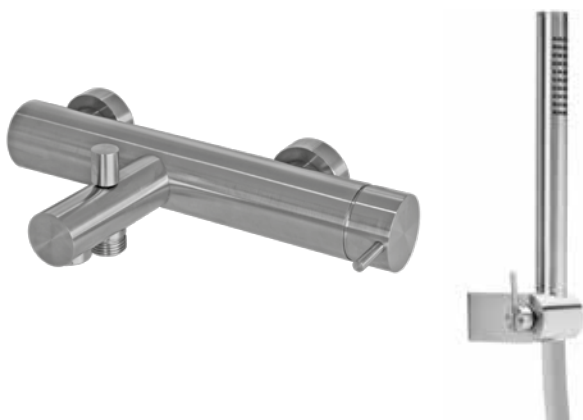

ACERO

156378

BAD/DOUCHEMENGKRAAN MET DOUCHESET
MITIGEUR BAIN/DOUCHE AVEC SET DE DOUCHE
WANNENBATTERIE MIT BRAUSEGARNITUR