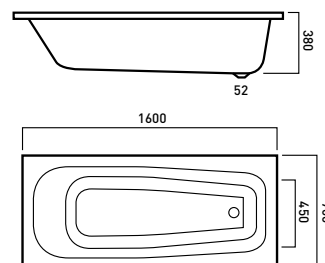

NOAH I

119563

INBOUWBAD - ACRYL - 1400 X 700 X 380 MM - AFVOER Ø 52 MM

BAIGNOIRE À ENCASTRER - ACRYLIQUE - 1400 X 700 X 380 MM - ÉCOULEMENT Ø 52 MM

EINBAUBAD - ACRYL - 1400 X 700 X 380 MM - ABLAUF Ø 52 MM

NOAH II

119564

INBOUWBAD - ACRYL - 1500 X 700 X 380 MM - AFVOER Ø 52 MM

BAIGNOIRE À ENCASTRER - ACRYLIQUE - 1500 X 700 X 380 MM - ÉCOULEMENT Ø 52 MM

EINBAUBAD - ACRYL - 1500 X 700 X 380 MM - ABLAUF Ø 52 MM

NOAH III

119565

INBOUWBAD - ACRYL - 1600 X 700 X 380 MM - AFVOER Ø 52 MM

BAIGNOIRE À ENCASTRER - ACRYLIQUE - 1600 X 700 X 380 MM - ÉCOULEMENT Ø 52 MM

EINBAUBAD - ACRYL - 1600 X 700 X 380 MM - ABLAUF Ø 52 MM

NOAH IV 119566

INBOUWBAD - ACRYL - 1700 X 700 X 380 MM - AFVOER Ø 52 MM
BAIGNOIRE À ENCASTRER - ACRYLIQUE - 1700 X 700 X 380 MM - ÉCOULEMENT Ø 52 MM
EINBAUBAD - ACRYL - 1700 X 700 X 380 MM - ABLAUF Ø 52 MM