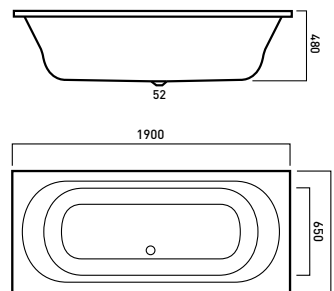

119575

INBOUWBAD - ACRYL - 1700 X 750 X 400 MM - AFVOER Ø 52 MM

BAIGNOIRE À ENCASTRER - ACRYLIQUE - 1700 X 750 X 400 MM - ÉCOULEMENT Ø 52 MM

EINBAUBAD - ACRYL - 1700 X 750 X 400 MM - ABLAUF Ø 52 MM

LONDON DUO

119576

INBOUWBAD - ACRYL - 1800 X 800 X 480 MM - AFVOER Ø 52 MM

BAIGNOIRE À ENCASTRER - ACRYLIQUE - 1800 X 800 X 480 MM - ÉCOULEMENT Ø 52 MM

EINBAUBAD - ACRYL - 1800 X 800 X 480 MM - ABLAUF Ø 52 MM

LONDON MONO

119577

INBOUWBAD - ACRYL - 1800 X 800 X 440 MM - AFVOER Ø 52 MM

BAIGNOIRE À ENCASTRER - ACRYLIQUE - 1800 X 800 X 440 MM - ÉCOULEMENT Ø 52 MM

EINBAUBAD - ACRYL - 1800 X 800 X 440 MM - ABLAUF Ø 52 MM

LONDON XL

119578

INBOUWBAD - ACRYL - 1900 X 900 X 480 MM - AFVOER Ø 52 MM

BAIGNOIRE À ENCASTRER - ACRYLIQUE - 1900 X 900 X 480 MM - ÉCOULEMENT Ø 52 MM

EINBAUBAD - ACRYL - 1900 X 900 X 480 MM - ABLAUF Ø 52 MM

BERLIN SMALL