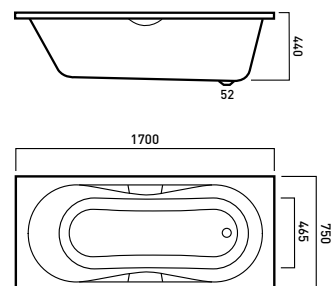

NANTES

119573

INBOUWBAD - ACRYL - 1700 X 750 X 400 MM - AFVOER Ø 52 MM

BAIGNOIRE À ENCASTRER - ACRYLIQUE - 1700 X 750 X 400 MM - ÉCOULEMENT Ø 52 MM

EINBAUBAD - ACRYL - 1700 X 750 X 400 MM - ABLAUF Ø 52 MM

ZEUS

119584

INBOUWBAD - ACRYL - 1700 X 750 X 440 MM - AFVOER Ø 52 MM

BAIGNOIRE À ENCASTRER - ACRYLIQUE - 1700 X 750 X 440 MM - ÉCOULEMENT Ø 52 MM

EINBAUBAD - ACRYL - 1700 X 750 X 440 MM - ABLAUF Ø 52 MM

RIO

119575

INBOUWBAD - ACRYL - 1700 X 750 X 400 MM - AFVOER Ø 52 MM

BAIGNOIRE À ENCASTRER - ACRYLIQUE - 1700 X 750 X 400 MM - ÉCOULEMENT Ø 52 MM

EINBAUBAD - ACRYL - 1700 X 750 X 400 MM - ABLAUF Ø 52 MM

LONDON DUO