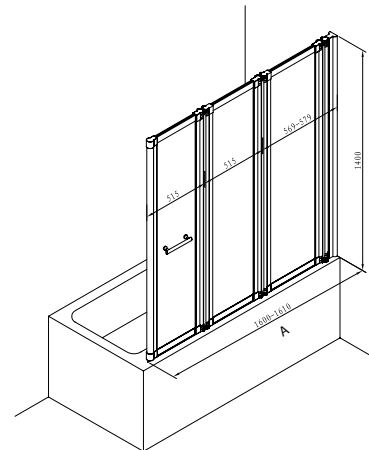

PANNELLO 3

BADWAND 3-DELIG 160 CM BADWAND MET VARIABLE INBOUWMAAT. OMKEERBARE BADWAND. MET HANDDOEKDRAGER. HOOGTE 1400 MM.

PAROI DE BAIN 3-VOLETS 160 CM PAROI DE BAIN EXTENSIBLE. PAROI DE BAIN RÉVERSIBLE. AVEC PORTE-SERVIETTE. HAUTEUR 1400 MM.

BADEWANNENFALTWAND 3-TEILIG 160 CM BADEWANNENFALTWAND MIT VERSTELLBAREM EINBAUMASS. BADWANNENFALTWAND LINKS UND RECHTS EINSETZBAR. MIT HANDTUCHHALTER HÖHE 1400 MM.

	Model Modèle Modell	A Inbouwmaat nis Extensibilité niche Einbaumaß Nische	Alu gepolijste profielen / Helder Easyclean glas Profilsés alu poli / Verre transparent Easyclean Profilfarbe Aluminium polierten / Sicherheitsglas Easyclean klar
Pannello 3	160	1600-1610	224124