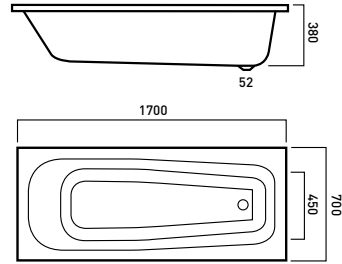

NOAH I

119563

INBOUWBAD - ACRYL - 1400 X 700 X 380 MM - AFVOER Ø 52 MM

BAIGNOIRE À ENCASTRER - ACRYLIQUE - 1400 X 700 X 380 MM - ÉCOULEMENT Ø 52 MM

EINBAUBAD - ACRYL - 1400 X 700 X 380 MM - ABLAUF Ø 52 MM

NOAH II

119564

INBOUWBAD - ACRYL - 1500 X 700 X 380 MM - AFVOER Ø 52 MM

BAIGNOIRE À ENCASTRER - ACRYLIQUE - 1500 X 700 X 380 MM - ÉCOULEMENT Ø 52 MM

EINBAUBAD - ACRYL - 1500 X 700 X 380 MM - ABLAUF Ø 52 MM

NOAH III

119565

INBOUWBAD - ACRYL - 1600 X 700 X 380 MM - AFVOER Ø 52 MM

BAIGNOIRE À ENCASTRER - ACRYLIQUE - 1600 X 700 X 380 MM - ÉCOULEMENT Ø 52 MM

EINBAUBAD - ACRYL - 1600 X 700 X 380 MM - ABLAUF Ø 52 MM

NOAH IV 119566

INBOUWBAD - ACRYL - 1700 X 700 X 380 MM - AFVOER Ø 52 MM
BAIGNOIRE À ENCASTRER - ACRYLIQUE - 1700 X 700 X 380 MM - ÉCOULEMENT Ø 52 MM
EINBAUBAD - ACRYL - 1700 X 700 X 380 MM - ABLAUF Ø 52 MM