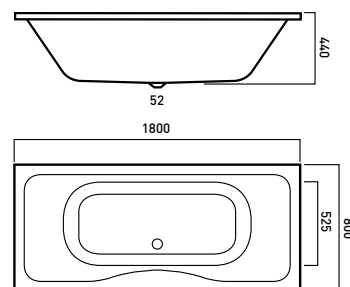

COMBI I

119568

INBOUWBAD - ACRYL - 1800 X 800 X 440 MM - AFVOER Ø 52 MM

BAIGNOIRE À ENCASTRER - ACRYLIQUE - 1800 X 800 X 440 MM - ÉCOULEMENT Ø 52 MM

EINBAUBAD - ACRYL - 1800 X 800 X 440 MM - ABLAUF Ø 52 MM

COMBI II

119569

INBOUWBAD - ACRYL - 1700 X 750 X 440 MM - AFVOER Ø 52 MM

BAIGNOIRE À ENCASTRER - ACRYLIQUE - 1700 X 750 X 440 MM - ÉCOULEMENT Ø 52 MM

EINBAUBAD - ACRYL - 1700 X 750 X 440 MM - ABLAUF Ø 52 MM

6

MONZA

119570

INBOUWBAD - ACRYL - 1800 X 800 X 440 MM - AFVOER Ø 52 MM

BAIGNOIRE À ENCASTRER - ACRYLIQUE - 1800 X 800 X 440 MM - ÉCOULEMENT Ø 52 MM

EINBAUBAD - ACRYL - 1800 X 800 X 440 MM - ABLAUF Ø 52 MM

ZEN I

119571

INBOUWBAD - ACRYL - 1700 X 700 X 400 MM - AFVOER Ø 52 MM
 BAIGNOIRE À ENCASTRER - ACRYLIQUE - 1700 X 700 X 400 MM - ÉCOULEMENT Ø 52 MM
 EINBAUBAD - ACRYL - 1700 X 700 X 400 MM - ABLAUF Ø 52 MM