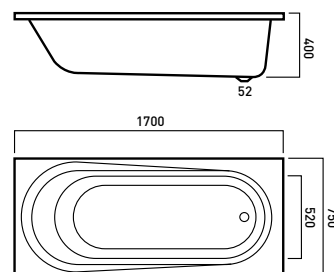

NANTES

119573

INBOUWBAD - ACRYL - 1700 X 750 X 400 MM - AFVOER Ø 52 MM

BAIGNOIRE À ENCASTRER - ACRYLIQUE - 1700 X 750 X 400 MM - ÉCOULEMENT Ø 52 MM

EINBAUBAD - ACRYL - 1700 X 750 X 400 MM - ABLAUF Ø 52 MM

ZEUS

119584

INBOUWBAD - ACRYL - 1700 X 750 X 440 MM - AFVOER Ø 52 MM

BAIGNOIRE À ENCASTRER - ACRYLIQUE - 1700 X 750 X 440 MM - ÉCOULEMENT Ø 52 MM

EINBAUBAD - ACRYL - 1700 X 750 X 440 MM - ABLAUF Ø 52 MM

RIO

119575

INBOUWBAD - ACRYL - 1700 X 750 X 400 MM - AFVOER Ø 52 MM

BAIGNOIRE À ENCASTRER - ACRYLIQUE - 1700 X 750 X 400 MM - ÉCOULEMENT Ø 52 MM

EINBAUBAD - ACRYL - 1700 X 750 X 400 MM - ABLAUF Ø 52 MM

LONDON DUO

119576

INBOUWBAD - ACRYL - 1800 X 800 X 480 MM - AFVOER Ø 52 MM

BAIGNOIRE À ENCASTRER - ACRYLIQUE - 1800 X 800 X 480 MM - ÉCOULEMENT Ø 52 MM

EINBAUBAD - ACRYL - 1800 X 800 X 480 MM - ABLAUF Ø 52 MM

LONDON MONO