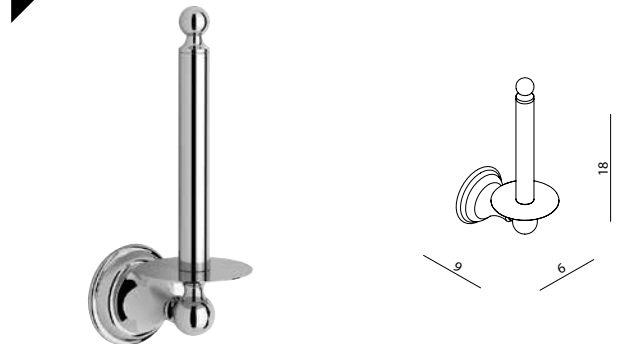

ORLA

215509

TOILETROLHOUDER MET DEKSEL MESSING - WANDMONTAGE
 PORTE-ROULEAU AVEC COUVERCLE LAITON - FIXATION MURALE
 PAPIERROLLENHALTER MIT DECKEL MESSING - WANDHALTERUNG

ORLA

215511

RESERVEROLHOUDER MESSING - WANDMONTAGE
 PORTE-ROULEAU RÉSERVE LAITON - FIXATION MURALE
 ERSATZROLLENHALTER MESSING - WANDHALTERUNG