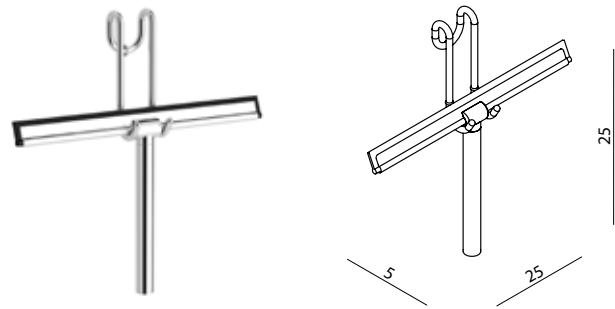

SANO

215665

DOUCHE AFTREKKER MESSING
 RACLETTE DE DOUCHE LAITON
 GUMMIWISCHER FÜR DUSCHE MESSING

SANO

215666

DOUCHE AFTREKKER MET BEVESTIGINGSHAAK MESSING VOOR DOUCHEDEUR
 RACLETTE DE DOUCHE AVEC PATÈRE LAITON POUR PORTE DE DOUCHE
 GUMMIWISCHER MIT HAKEN MESSING FÜR DUSCHTÜR