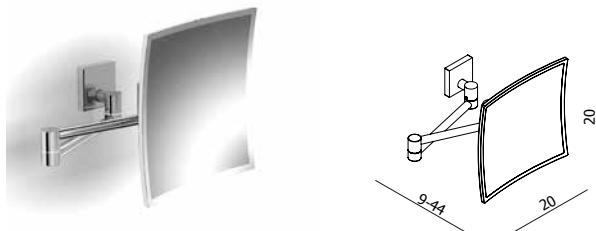

ICONO

215676