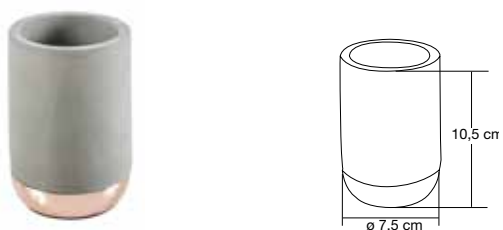

NATURAL KEPA

215746