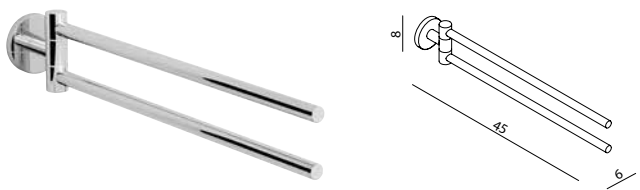

LANO 215527

BEWEEGBARE HANDDOEKHOUDER MESSING - WANDMONTAGE
PORTE-SERVIETTES AMOVIBLE LAITON - FIXATION MURALE
SCHWENKBARER HANDTUCHHALTER MESSING - WANDHALTERUNG