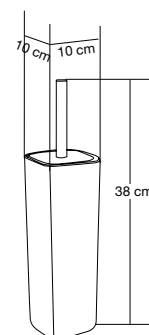

NATURAL PURA

215756

BEKER WIT - VRIJSTAAND
GOBELET BLANC - À POSER
MUNDGLAS WEISS - FREISTEHEND

NATURAL PURA

215757

TOILETBORSTELGARNITUUR WIT/HOUT - VRIJSTAAND
PORTE-GOUPILLON BLANC/BOIS - À POSER
BÜRSTENGARNITUR WEISS/HOLZ - FREISTEHEND