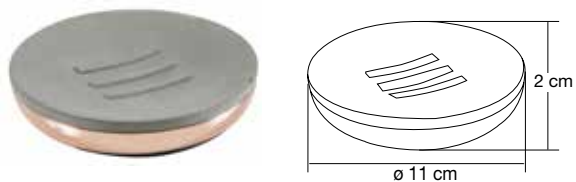

NATURAL BORO

215743

TOILETBORSTELGARNITUUR BETON/HOUT - VRIJSTAAND
PORTE-GOUPILLON BÉTON/BOIS - À POSER
BÜRSTENGARNITUR BETON/HOLZ - FREISTEHEND

NATURAL KEPA

215744

ZEEPSCHAAL BETON/KOPER - VRIJSTAAND
PORTE-SAVON BÉTON/CUIVRE - À POSER
SEIFENABLAGE BETON/KUPFER - FREISTEHEND