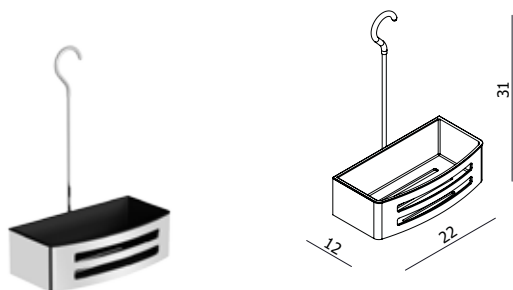

SANO+

215763

SANO+

215759