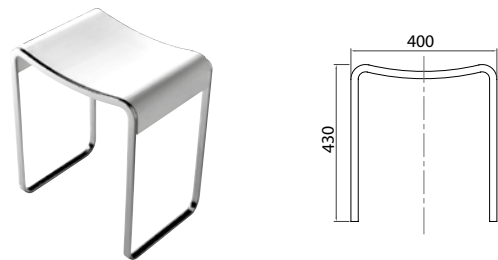

SANO

215707

DOUCHEKRUKJE - MINERAALCOMPOSITIET - VRIJSTAAND

TABOURET DOUCHE - COMPOSITE MINÉRALE - À POSER
 DUSCHHOCKER - KOMPOSITMINERAL - FREISTEHEND

SANO

215708

DOUCHEKRUKJE MET FRAME UIT RVS - MINERAALCOMPOSITIET - VRIJSTAAND