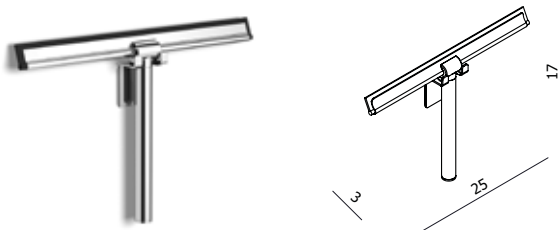

DOUCHE AFTREKKER MET 3M KLEEFBAND VOOR WANDMONTAGE
RACLETTE DE DOUCHE AVEC ADHÉSIF 3M POUR FIXATION MURALE
GUMMIWISCHER MIT WANDHALTERUNG MIT KLEBEBAND FÜR WANDHALTERUNG

SANO

215728

HANDGREEP MESSING
APPUI MAINS LAITON
HANDGRIFF MESSING

SANO

215729