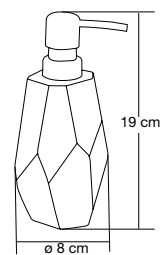

NATURAL RAJA

215750