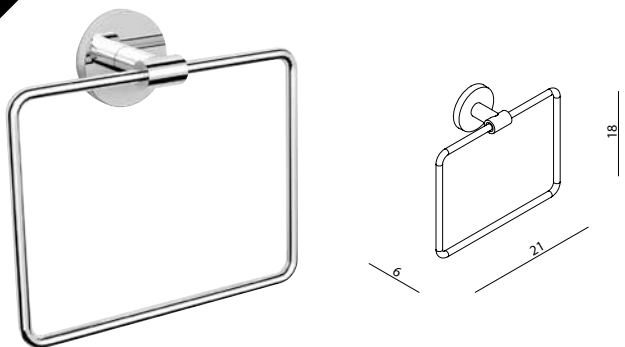

LANO 215535

ENKELE HANDDOEKHOUDER MESSING - WANDMONTAGE
 PORTE-SERVIETTES LAITON - FIXATION MURALE
 HANDTUCHHALTER MESSING - WANDHALTERUNG

LANO 215540

HANDDOEKREK MET EXTRA HANDDOEKHOUDER MESSING - WANDMONTAGE
 ÉTAGÈRE PORTE-SERVIETTES AVEC PORTE-SERVIETTES
 SUPPLÉMENTAIRE LAITON - FIXATION MURALE
 HANDTUCHABLAGE MIT ZUSÄTZLICHEM HANDTUCHHALTER MESSING -
 WANDHALTERUNG

LANO 215545

BEWEEGBARE HANDDOEKRING MESSING - WANDMONTAGE
 ANNEAU AMOVIBLE LAITON - FIXATION MURALE
 HANDTUCHRING GELENKBAR MESSING - WANDHALTERUNG

LANO 215536

DUBBELE HANDDOEKHOUDER MESSING - WANDMONTAGE
 PORTE-SERVIETTES DOUBLE LAITON - FIXATION MURALE
 DOPPELHANDTUCHHALTER MESSING - WANDHALTERUNG