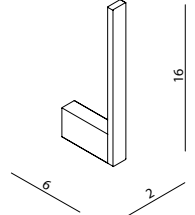

VIGOR

215597 & 215716

chrome & brushed

TOILETROLHOUDER MET DEKSEL - WANDMONTAGE
PORTE-ROULEAU AVEC COUVERCLE - FIXATION MURALE
PAPIERROLLENHALTER MIT DECKEL - WANDHALTERUNG

VIGOR

215655 & 215717

chrome & brushed