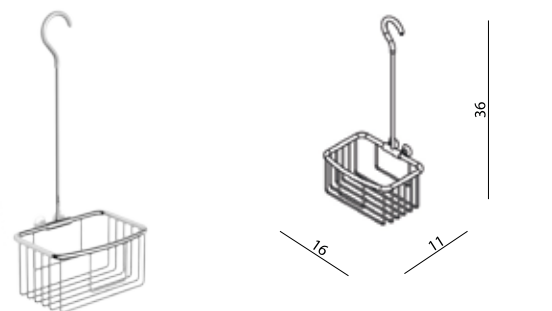

SANO

215668

DOUCHEBUTLER MESSING VOOR DOUCHEDEUR
JEU DE PANIERS LAITON POUR PORTE DE DOUCHE
KÖRBER MESSING FÜR DUSCHTÜR

SANO

215723

DOUCHEMAND MESSING - VRIJHANGEND
CORBEILLE DE DOUCHE LAITON - NON FIXÉ
DUSCHKORB MESSING - FREIHÄNGEND

SANO

215665

DOUCHE AFTREKKER MESSING
 RACLETTE DE DOUCHE LAITON
 GUMMIWISCHER FÜR DUSCHE MESSING

SANO

215666

DOUCHE AFTREKKER MET BEVESTIGINGSHAAK MESSING VOOR DOUCHEDEUR
 RACLETTE DE DOUCHE AVEC PATÈRE LAITON POUR PORTE DE DOUCHE
 GUMMIWISCHER MIT HAKEN MESSING FÜR DUSCHTÜR