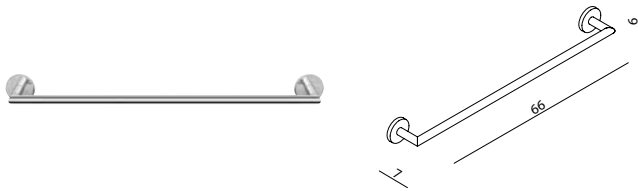

LANO 215535

ENKELE HANDDOEKHOUDER MESSING - WANDMONTAGE
PORTE-SERVIETTES LAITON - FIXATION MURALE
HANDTUCHHALTER MESSING - WANDHALTERUNG