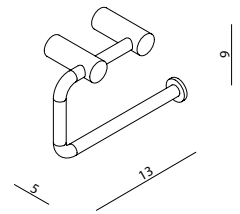

TILDE

215558 & 215591

chrome & brushed