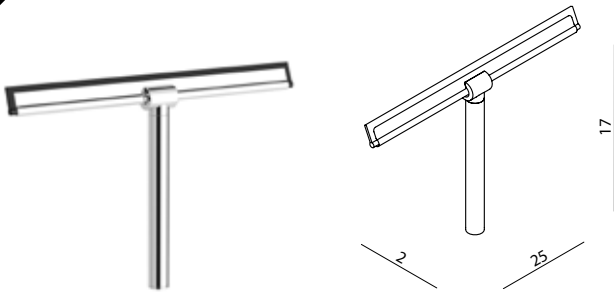

SANO

215665

DOUCHE AFTREKKER MESSING
RACLETTE DE DOUCHE LAITON
GUMMIWISCHER FÜR DUSCHE MESSING

SANO

215666