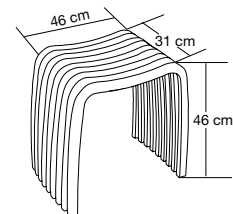

SANO+

215766

DOUCHEKUKJE - BAMBOO - VRIJSTAAND
TABOURET DOUCHE - BAMBOU - À POSER
DUSCHHOCKER - BAMBUS - FREISTEHEND

intro															PAGE	
	LANO 215532	4 x 4 x 4	•			•	•									4
	LANO 215533	6 x 5 x 6	•			•	•	•								4
	LANO 215534	12 x 6 x 10	•			•	•	•								4
	LANO 215516	14 x 5 x 13	•			•	•	•								4
	LANO 215542	15 x 9 x 6	•			•	•	•								4
	LANO 215535	66 x 7 x 6	•			•	•	•								5
	LANO 215536	66 x 15 x 6	•			•	•	•								5
	LANO 215540	66 x 26 x 12	•			•	•									5
	LANO 215527	6 x 45 x 8	•			•	•									5
	LANO 215545	21 x 6 x 18	•			•	•	•								5
	LANO 215530	10 x 13 x 37	•			•	•	•	•							5
	LANO 215531	∅9 x 39	•			•			•							6
	LANO 215539	7 x 13 x 15	•			•	•		•							6
	LANO 215529	11 x 13 x 6	•			•	•	•	•							6
	LANO 215528	7 x 10 x 10	•			•	•	•	•							6