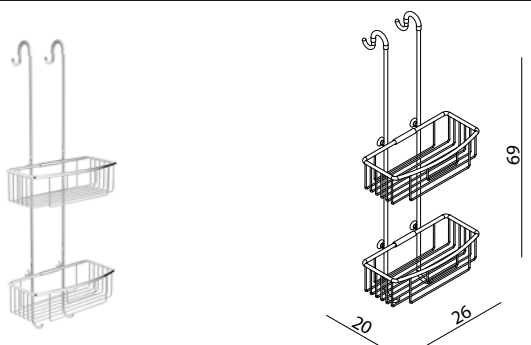

DOUCHEBUTLER MESSING VOOR DOUCHEDEUR
JEU DE PANIERS LAITON POUR PORTE DE DOUCHE
KÖRBER MESSING FÜR DUSCHTÜR

SANO

215723