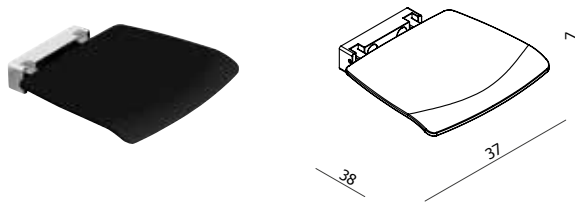

SANO

215729

HANDGREEP MESSING
 APPUI MAINS LAITON
 HANDGRIFF MESSING

SANO

215730

HANDGREEP MESSING LINKS/RECHTS
 APPUI MAINS LAITON GAUCHE/DROITE
 HANDGRIFF MESSING LINKS/RECHTS

SANO

215706

OPKLAPBAAR DOUCHEZITJE ZWART - KUNSTSTOF + ALUMINIUM - WANDMONTAGE

SIÈGE DE DOUCHE RABATTABLE NOIR - MATIÈRE SYNTHÉTIQUE + ALUMINIUM - FIXATION MURALE
 DUSCHKLAPPSITZ SCHWARZ - KUNSTSTOFF + ALUMINIUM - WANDHALTERUNG