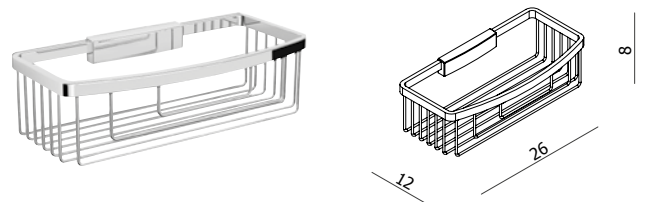

SANO

215660

DOUCHEMAND MESSING - WANDMONTAGE
CORBEILLE DE DOUCHE LAITON - FIXATION MURALE
UNIVERSALKORB MESSING - WANDHALTERUNG

SANO

215662

DOUCHEMAND DIEP MODEL MESSING- WANDMONTAGE
CORBEILLE DE DOUCHE PROFONDE LAITON - FIXATION MURALE
DUSCHKORB TIEFES MODELL MESSING - WANDHALTERUNG