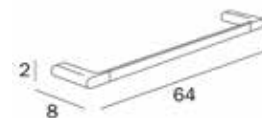

SCURA

215735

HANDDOEKHOUDER ZWART SOFT TOUCH/CHROOM - WANDMONTAGE
PORTE-SERVIETTES NOIR SOFT TOUCH/CHROME - FIXATION MURALE
HANDTUCHHALTER SCHWARZ SOFT TOUCH/CHROM - WANDHALTERUNG

SCURA

215736

HANDDOEKHOUDER ZWART SOFT TOUCH/CHROOM - WANDMONTAGE
PORTE-SERVIETTES NOIR SOFT TOUCH/ CHROME - FIXATION MURALE
HANDTUCHHALTER SCHWARZ SOFT TOUCH/CHROM - WANDHALTERUNG