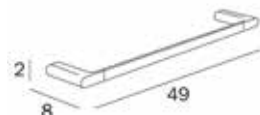

SCURA

215735