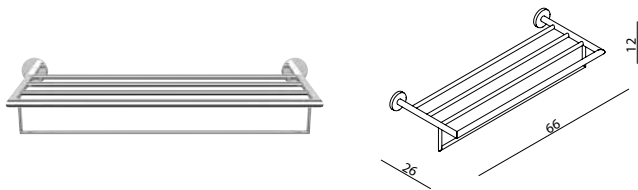

LANO 215540

HANDDOEKREK MET EXTRA HANDDOEKHOUDER MESSING - WANDMONTAGE
ÉTAGÈRE PORTE-SERVIETTES AVEC PORTE-SERVIETTES
SUPPLÉMENTAIRE LAITON - FIXATION MURALE
HANDTUCHABLAGE MIT ZUSÄTZLICHEM HANDTUCHHALTER MESSING -
WANDHALTERUNG