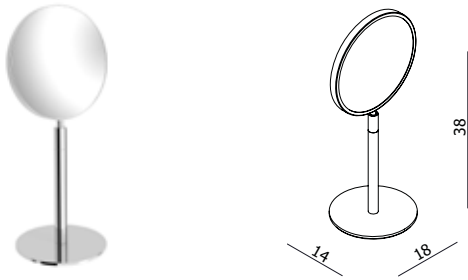

SANO

215726

VUILBAKJE (3 LITER) - VRIJSTAAND
 POUBELLE (3 LITRES) - À POSER
 MÜLLEIMER (3 LITER) - FREISTEHEND

ICONO

215673

COSMETICASPIEGEL - VRIJSTAAND
MIROIR GROSSISSANT - À POSER
KOSMETIKSPIEGEL - FREISTEHEND