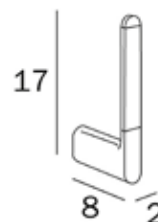

SCURA

215733

TOILETROLHOUDER ZWART SOFT TOUCH/CHROOM - WANDMONTAGE
PORTE-ROULEAU NOIR SOFT TOUCH/CHROME - FIXATION MURALE
PAPIERROLLENHALTER SCHWARZ SOFT TOUCH/CHROM - WANDHALTERUNG

SCURA

215734

RESERVEROLHOUDER ZWART SOFT TOUCH/CHROOM - WANDMONTAGE
PORTE-ROULEAU RÉSERVE NOIR SOFT TOUCH/CHROME - FIXATION MURALE
ERSATZROLLENHALTER SCHWARZ SOFT TOUCH/CHROM - WANDHALTERUNG