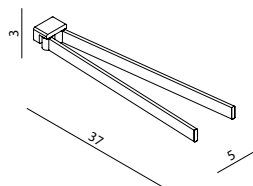

BEWEEGBARE HANDDOEKHOUDER MESSING - WANDMONTAGE
 PORTE-SERVIETTES AMOVIBLE LAITON - FIXATION MURALE
 SCHWENKBARER HANDTUCHHALTER MESSING - WANDHALTERUNG

215727 SANO

TOILETBORSTEL / PORTE-GOUPILLON / TOILETTENBÜRSTE