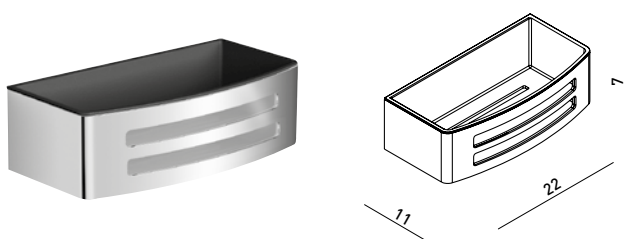

SANO+

215713

HOEKDOUCHEMAND MET WIT INZETBAKJE
CORBEILLE DE DOUCHE MODÈLE COIN AVEC PANIER BLANC
ECKSCHWAMMKORB MIT WEISSEM KORB

SANO+

215710

DOUCHEMAND MET ZWART INZETBAKJE
CORBEILLE DE DOUCHE AVEC PANIER NOIR
SCHWAMMKORB MIT SCHWARZEM KORB