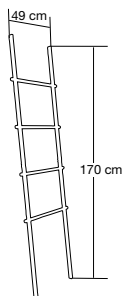

HANDDOEKREK LADDER ZWART/HOUT - VRIJSTAAND
PORTE-SERVIETTES ECHELLE NOIR/BOIS - À POSER
HANDTUCHHALTER LEITER SCHWARZ/HOLZ - FREISTEHEND

SANO+

215766