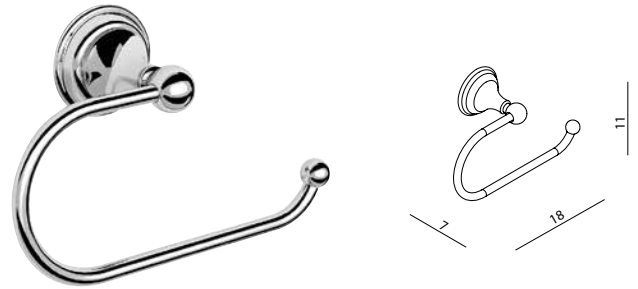

TOILETROLHOUDER ZONDER DEKSEL / HANDDOEKHOUDER MESSING - WANDMONTAGE
PORTE-ROULEAU SANS COUVERCLE / PORTE-SERVIETTE LAITON - FIXATION MURALE
PAPIERROLLENHALTER OHNE DECKEL / HANDTUCHHALTER MESSING - WANDHALTERUNG

ORLA

215509