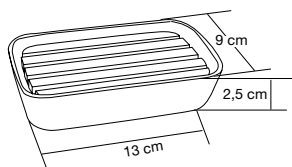

NATURAL PURA

215754