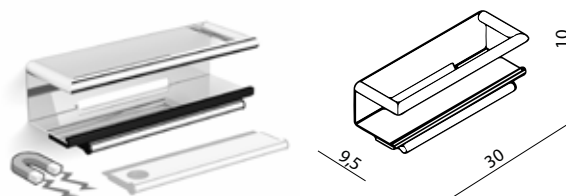

SANO+

215712

SANO+

215713

SANO+

215710

SANO+

215711

SANO+

215763

SANO+

215759