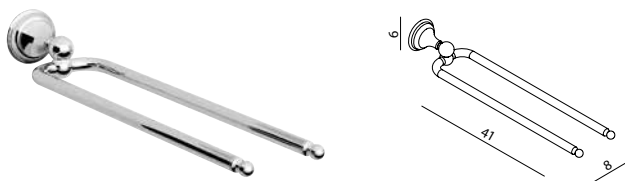

ORLA

215518

LIJMSET ORLA (VOOR 4 BEVESTIGINGSPUNTEN) VOOR ONZICHTBARE BEVESTIGING VAN ORLA ACCESSOIRES
 SET DE COLLE ORLA (4 POINTS DE FIXATIONS) POUR UNE FIXATION INVISIBLE DES ACCESSOIRES ORLA
 KLEBESETT ORLA (4 BEFESTIGUNGSPUNKTE) FÜR UNSICHTBARE BEFESTIGUNG VON ORLA-ZUBEHÖR

* HANDLEIDING LIJMSET : ZIE P. 43
 MANUEL SET DE COLLE : VOIR P. 43
 MANUELL KLEBESETT : SEHE P. 43

ORLA

215500

HANDDOEKHOUDER MESSING - WANDMONTAGE
 PORTE-SERVIETTES LAITON - FIXATION MURALE
 HANDTUCHHALTER MESSING - WANDHALTERUNG

ORLA

215502

BEWEEGBARE HANDDOEKHOUDER MESSING - WANDMONTAGE
 PORTE-SERVIETTES AMOVIBLE LAITON - FIXATION MURALE
 SCHWENKBARER HANDTUCHHALTER MESSING - WANDHALTERUNG

ORLA

215506

TOILETBORSTELGARNITUUR MESSING + GLAS - WANDMONTAGE
 PORTE-GOUPILLON LAITON + VERRE - FIXATION MURALE
 BÜRSTENGARNITUR MESSING + GLAS - WANDHALTERUNG