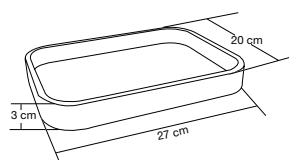

NATURAL PURA

215758

SCHAAL WIT/HOUT - VRIJSTAAND
PLATEAU BLANC/BOIS - À POSER
TABLETT WEISS/HOLZ - FREISTEHEND