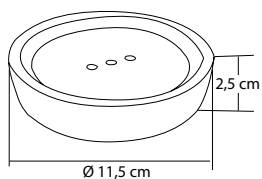

SCURA

215739

HANDGREEP ZWART SOFT TOUCH/CHROOM
APPUIE-MAIN NOIR SOFT TOUCH/CHROME
HANDGRIFF SCHWARZ SOFT TOUCH/CHROM

NATURAL BORO

215740

ZEEPSCHAAL BETON/HOUT - VRIJSTAAND
PORTE-SAVON BÉTON/BOIS - À POSER
SEIFENABLAGE BETON/HOLZ - FREISTEHEND