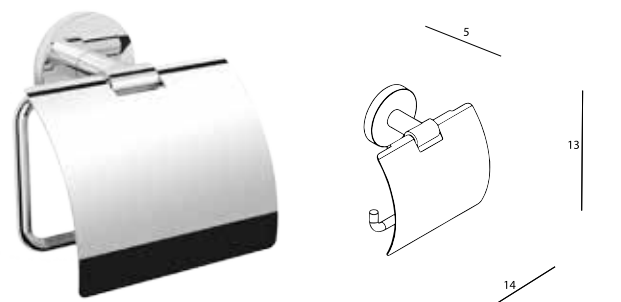

LANO 215516

TOILETROLHOUDER MET DEKSEL - WANDMONTAGE
PORTE-ROULEAU AVEC COUVERCLE - FIXATION MURALE
PAPIERROLLENHALTER MIT DECKEL - WANDHALTERUNG

LANO 215517

LIJMSET LANO (VOOR 4 BEVESTIGINGSPUNTEN) VOOR ONZICHTBARE BEVESTIGING VAN LANO ACCESSOIRES*
SET DE COLLE LANO (4 POINTS DE FIXATIONS) POUR UNE FIXATION INVISIBLE DES ACCESSOIRES LANO*
KLEBESETT LANO 4 BEFESTIGUNGSPUNKTE) FÜR UNSICHTBARE BEFESTIGUNG VON LANO-ZUBEHÖR*

* HANDLEIDING LIJMSET : ZIE P. 43
MANUEL SET DE COLLE : VOIR P. 43
MANUELL KLEBESETT : SEHE P. 43