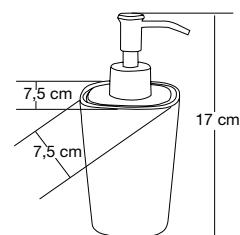

NATURAL PURA

215754

ZEEPSCHAAL WIT/HOUT - VRIJSTAAND
PORTE-SAVON BLANC/BOIS - À POSER
SEIFENABLAGE WEISS/HOLZ - FREISTEHEND

NATURAL PURA

215755

ZEEPDISPENSER WIT/HOUT - VRIJSTAAND
DISTRIBUTEUR DE SAVON BLANC/BOIS - À POSER
SEIFENSPENDER WEISS/HOLZ - FREISTEHEND