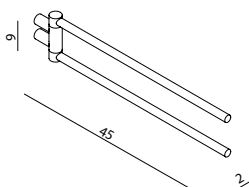

TILDE

215550 & 215594

chrome & brushed