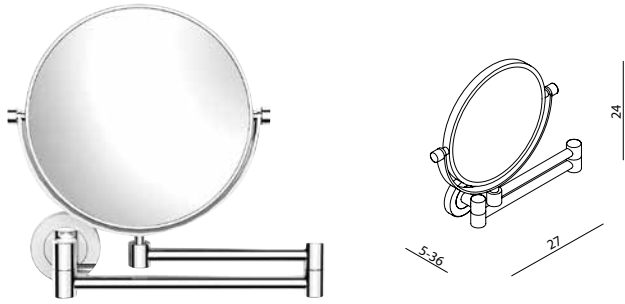

COSMETICASPIEGEL - VRIJSTAAND
MIROIR GROSSISSANT - À POSER
KOSMETIKSPIEGEL - FREISTEHEND

ICONO

215674