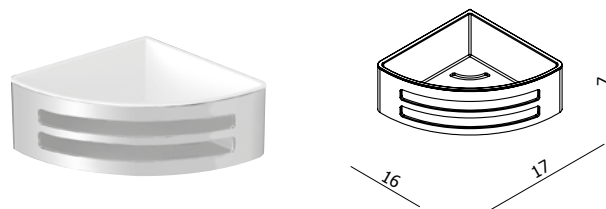

SANO+

215710