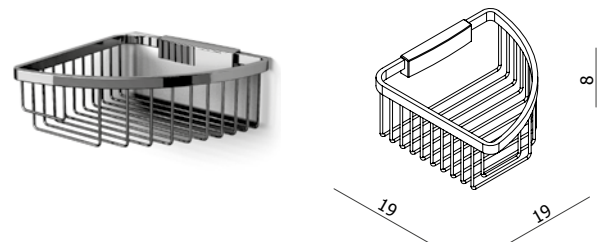

SANO

215661

HOEKDOUCHEMAND MESSING - WANDMONTAGE
CORBEILLE DE DOUCHE MODÈLE COIN LAITON - FIXATION MURALE
ECKSCHWAMMKORB MESSING - WANDHALTERUNG

SANO

215664

HOEKDOUCHEMAND DIEP MODEL MESSING - WANDMONTAGE
CORBEILLE DE DOUCHE PROFONDE MODÈLE COIN - FIXATION MURALE
ECKSCHWAMMKORB TIEFES MODELL MESSING - WANDHALTERUNG