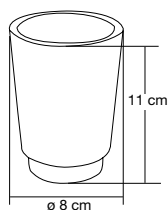

NATURAL BORO

215742