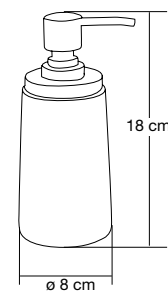

NATURAL BORO

215741