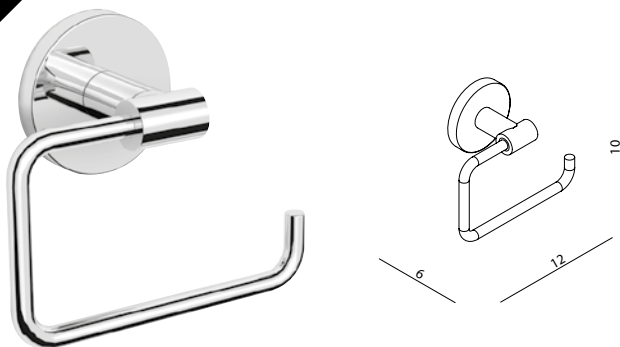

LANO 215534

TOILETROLHOUDER ZONDER DEKSEL MESSING - WANDMONTAGE
PORTE-ROULEAU SANS COUVERCLE LAITON - FIXATION MURALE
PAPIERROLLENHALTER OHNE DECKEL MESSING - WANDHALTERUNG