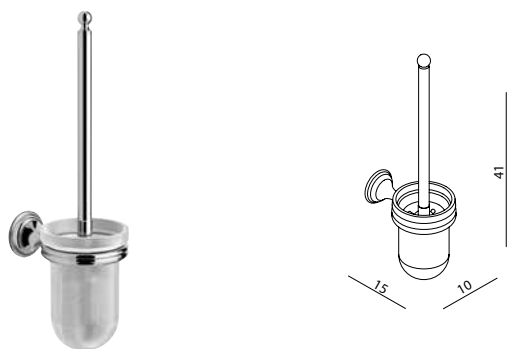

ORLA

215502

BEWEEGBARE HANDDOEKHOUDER MESSING - WANDMONTAGE
 PORTE-SERVIETTES AMOVIBLE LAITON - FIXATION MURALE
 SCHWENKBARER HANDTUCHHALTER MESSING - WANDHALTERUNG

ORLA

215506

TOILETBORSTELGARNITUUR MESSING + GLAS - WANDMONTAGE
 PORTE-GOUPILLON LAITON + VERRE - FIXATION MURALE
 BÜRSTENGARNITUR MESSING + GLAS - WANDHALTERUNG