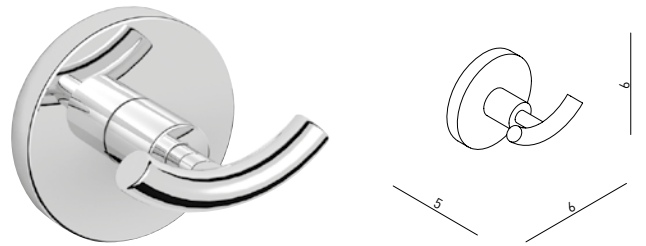

LANO 215532

HAAK MESSING - WANDMONTAGE
 PATÈRE LAITON - FIXATION MURALE
 HAKEN MESSING - WANDHALTERUNG

LANO 215533

DUBBELE HAAK MESSING - WANDMONTAGE
 PATÈRE DOUBLE LAITON - FIXATION MURALE
 DOPPELHAKEN MESSING - WANDHALTERUNG