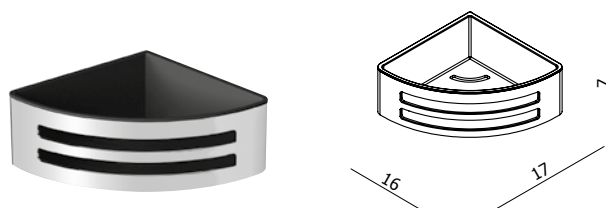

SANO+

215712

SANO+

215713

SANO+

215710

SANO+

215711

SANO+

215763

SANO+

215759