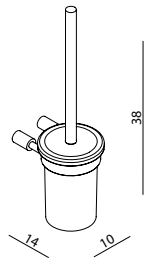

chrome & brushed

HANDDOEKRING MESSING - WANDMONTAGE
 ANNEAU LAITON - FIXATION MURALE
 HANDTUCHRING MESSING - WANDHALTERUNG

TILDE

215596

brushed

TOILETBORSTELGARNITUUR MESSING + GLAS - WANDMONTAGE
 PORTE-GOUPILLON LAITON + VERRE - FIXATION MURALE
 BÜRSTENGARNITUR MESSING + GLAS - WANDHALTERUNG