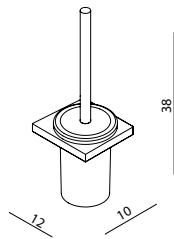

VIGOR

215641 & 215718

chrome & brushed

ENKELE HANDDOEKHOUDER MESSING - WANDMONTAGE
PORTE-SERVIETTES LAITON - FIXATION MURALE
HANDTUCHHALTER MESSING - WANDHALTERUNG

VIGOR

215721

brushed

TOILETBORSTELGARNITUUR MESSING + GLAS - WANDMONTAGE
 PORTE-GOUPILLON LAITON + VERRE - FIXATION MURALE
 BÜRSTENGARNITUR MESSING + GLAS - WANDHALTERUNG