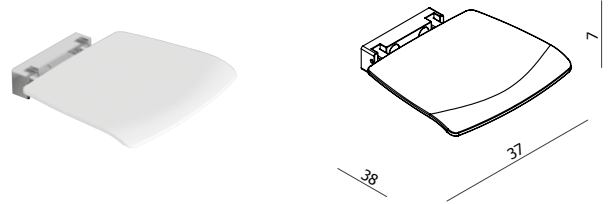

OPKLAPBAAR DOUCHEZITJE WIT - KUNSTSTOF + ALUMINIUM - WANDMONTAGE

SIÈGE DE DOUCHE RABATTABLE BLANC - MATIÈRE SYNTHÉTIQUE + ALUMINIUM - FIXATION MURALE
DUSCHKLAPPSITZ WEIß - KUNSTSTOFF + ALUMINIUM - WANDHALTERUNG

SANO

215707