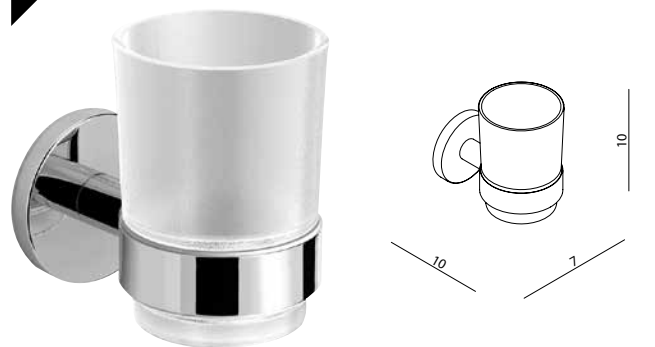

LANO 215528

BEKERHOUDER MESSING + GLAS - WANDMONTAGE
PORTE-GOBELET LAITON + VERRE - FIXATION MURALE
MUNDGLASHALTER MESSING + GLAS - WANDHALTERUNG