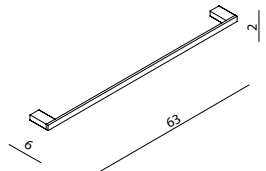

VIGOR

215641 & 215718

chrome & brushed