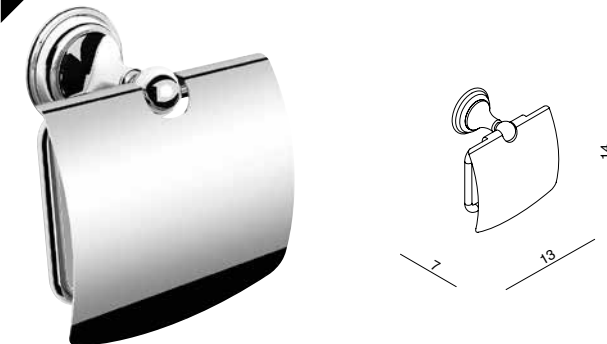

TOILETROLHOUDER MET DEKSEL MESSING - WANDMONTAGE
PORTE-ROULEAU AVEC COUVERCLE LAITON - FIXATION MURALE
PAPIERROLLENHALTER MIT DECKEL MESSING - WANDHALTERUNG

ORLA

215511