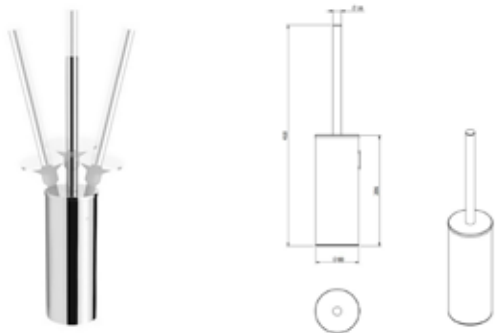

SANO 215727 NEW

UNIVERSELE TOILETBORSTEL CHROOM VRIJSTAAND/HANGEND
PORTE-GOUPILLON UNIVERSEL CHROMÉ À POSER/MURAL
UNIVERSAL TOILETTENBÜRSTE CHROM WANDHALTERUNG ODER
FREISTEHEND