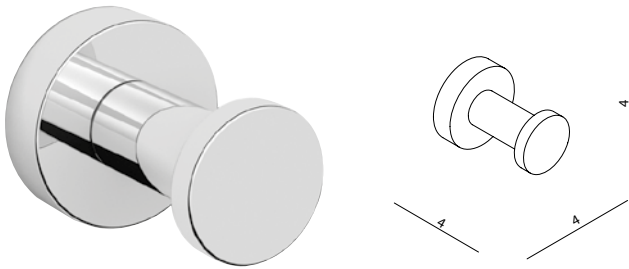

LANO 215532

HAAK MESSING - WANDMONTAGE
PATÈRE LAITON - FIXATION MURALE
HAKEN MESSING - WANDHALTERUNG