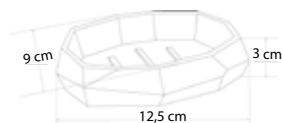

NATURAL KEPA

215747

TOILETBORSTELGARNITUUR BETON/KOPER - VRIJSTAAND
PORTE-GOUPILLON BÉTON/CUIVRE - À POSER
BÜRSTENGARNITUR BETON/KUPFER - FREISTEHEND

NATURAL RAJA

215749

ZEEPSCHAAL WIT - VRIJSTAAND
PORTE-SAVON BLANC - À POSER
SEIFENABLAGE WEISS - FREISTEHEND