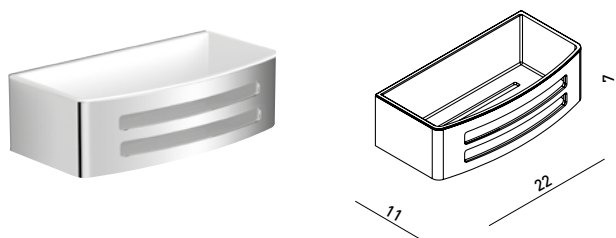

NATURAL PURA

215758

SCHAAL WIT/HOUT - VRIJSTAAND
PLATEAU BLANC/BOIS - À POSER
TABLETT WEISS/HOLZ - FREISTEHEND

SANO+

215712

DOUCHEMAND MET WIT INZETBAKJE
CORBEILLE DE DOUCHE AVEC PANIER BLANC
SCHWAMMKORB MIT WEISSEM KORB