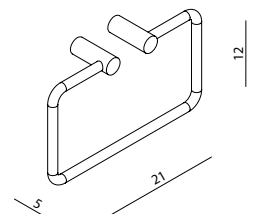

TILDE

215557 & 215595

chrome & brushed