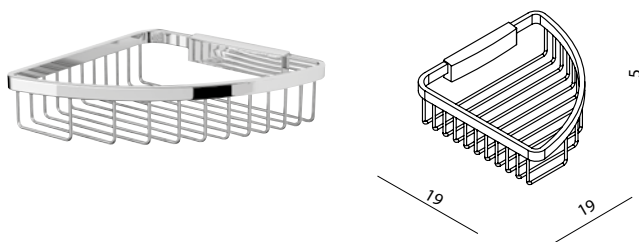

HOEKDOUCHEMAND MESSING - WANDMONTAGE
CORBEILLE DE DOUCHE MODÈLE COIN LAITON - FIXATION MURALE
ECKSCHWAMMKORB MESSING - WANDHALTERUNG

SANO

215664