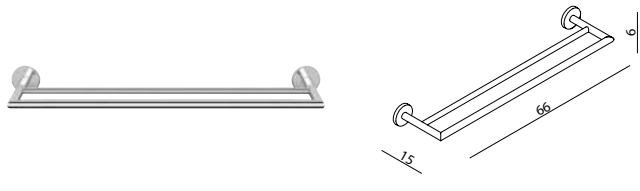

LANO 215536

DUBBELE HANDDOEKHOUDER MESSING - WANDMONTAGE
PORTE-SERVIETTES DOUBLE LAITON - FIXATION MURALE
DOPPELHANDTUCHHALTER MESSING - WANDHALTERUNG