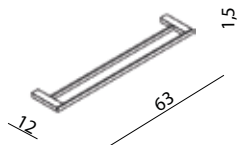

VIGOR

215598 & 215719

chrome & brushed