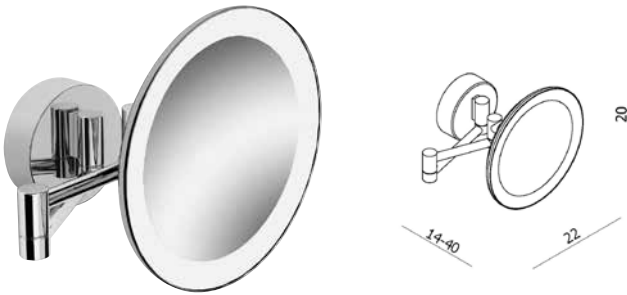

PIVOTERENDE COSMETICASPIEGEL, DUBBELE ARM, MESSING + GLAS - WANDMONTAGE

MIROIR GROSSISSANT, BRAS CHARNIÈRE DOUBLE, LAITON + VERRE - FIXATION MURALE
KOSMETIKSPIEGEL MIT
DOPPELARM, MESSING + GLAS - WANDHALTERUNG

ICONO

215672