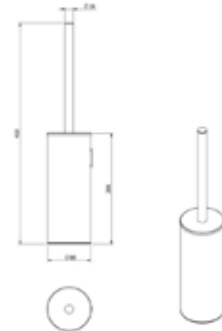

SANO

215727 NEW