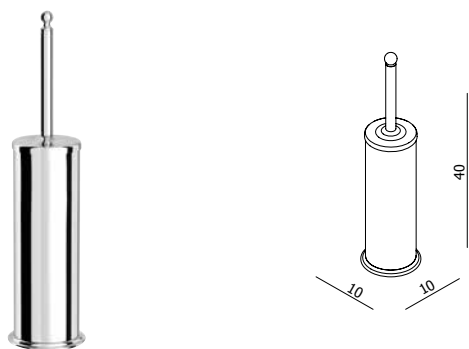

TOILETBORSTELGARNITUUR MESSING + GLAS - WANDMONTAGE
PORTE-GOUPILLON LAITON + VERRE - FIXATION MURALE
BÜRSTENGARNITUR MESSING + GLAS - WANDHALTERUNG

ORLA

215519

TOILETBORSTELGARNITUUR MESSING - VRIJSTAAND
PORTE-GOUPILLON LAITON - À POSER
BÜRSTENGARNITUR MESSING - FREISTEHEND