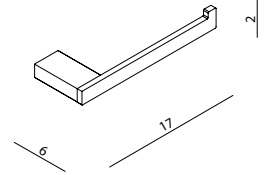

VIGOR

215644 & 215714

chrome & brushed

HAAK ZINK - WANDMONTAGE
PATÈRE ZINC - FIXATION MURALE
HAKEN ZINK - WANDHALTERUNG

VIGOR

215654 & 215715

chrome & brushed

TOILETROLHOUDER MESSING - WANDMONTAGE
PORTE-ROULEAU LAITON - FIXATION MURALE
PAPIERROLLENHALTER MESSING - WANDHALTERUNG