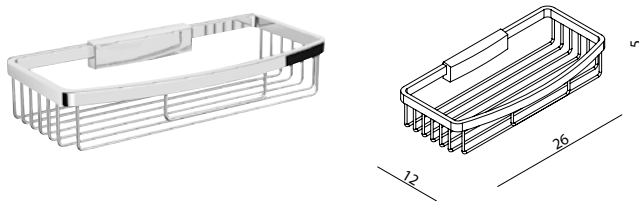

SANO

215660

DOUCHEMAND MESSING - WANDMONTAGE
CORBEILLE DE DOUCHE LAITON - FIXATION MURALE
UNIVERSALKORB MESSING - WANDHALTERUNG

SANO

215662