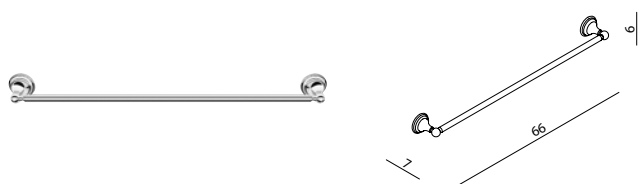

ORLA

215500