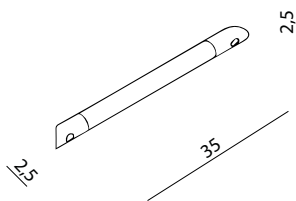

SANO+

215762

HANDGREEP DESIGN MESSING
APPUIE-MAIN DESIGN LAITON
HANDGRIFF DESIGN MESSING

SANO+

215760

VOETSTEUN / HANDGREEP ZWART/CHROOM
REPOSE-PIEDS / APPUIE MAINS NOIR/CHROME
FUSSSTÜTZE / HANDGRIFF SCHWARZ/CHROM