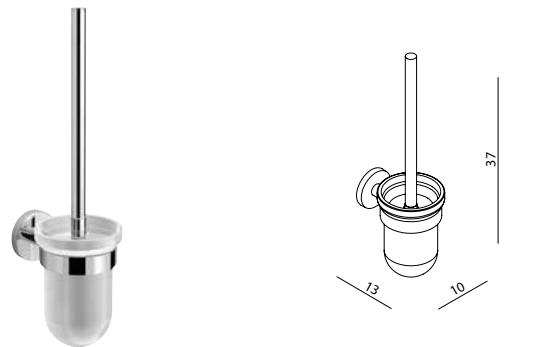

LANO 215530

TOILETBORSTELGARNITUUR MESSING + GLAS - WANDMONTAGE
PORTE-GOUPILLON LAITON + VERRE - FIXATION MURALE
BÜRSTENGARNITUR MESSING + GLAS - WANDHALTERUNG