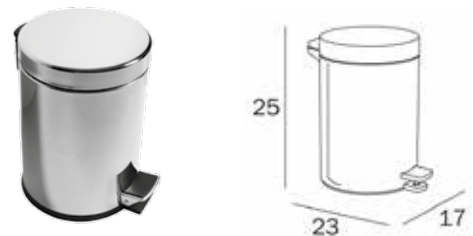

VUILBAKJE (3 LITER) - VRIJSTAAND
POUBELLE (3 LITRES) - À POSER
MÜLLEIMER (3 LITER) - FREISTEHEND