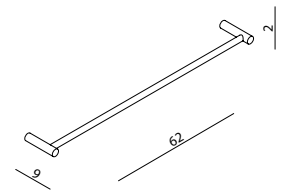

215560 & 215592

chrome & brushed

RESERVEROLHOUDER MESSING - WANDMONTAGE
 PORTE-ROULEAU RÉSERVE LAITON - FIXATION MURALE
 ERSATZROLLENHALTER MESSING - WANDHALTERUNG

TILDE

215546 & 215593

chrome & brushed

ENKELE HANDDOEKHOUDER MESSING - WANDMONTAGE
 PORTE-SERVIETTES LAITON - FIXATION MURALE
 HANDTUCHHALTER MESSING - WANDHALTERUNG